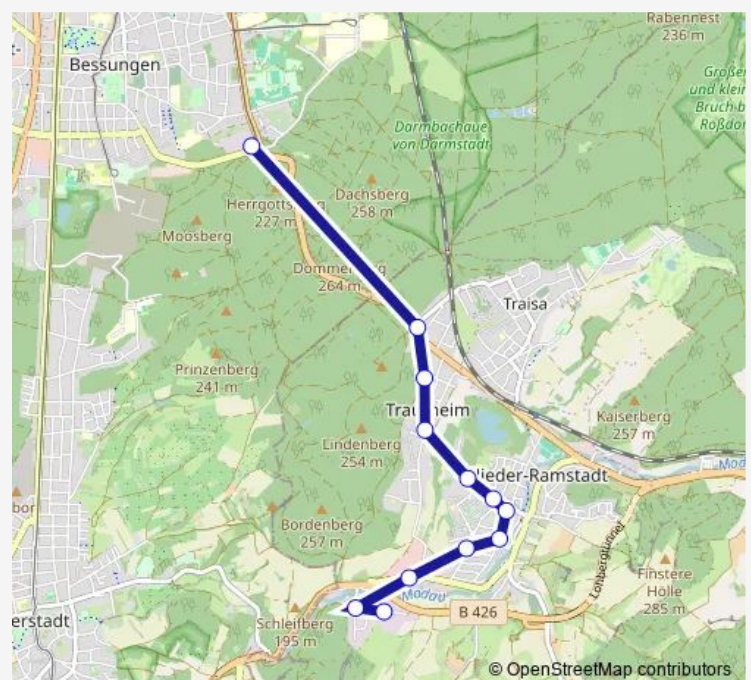

Tuesday 05:57-22:18

Wednesday 05:57-22:18

Thursday 05:57-22:18

Friday 05:57-22:18

Saturday 09:34-22:18

Sunday —

Route info

Direction: Mühlthal-Nieder-Ramstadt Gewerbepark

Stops: 12

Trip Duration: 0 hour 16 min

Direction

Mühlthal-Nieder-Ramstadt Im Hag — Darmstadt Böllenfalltor

8 stops

[Open route schedule](#)

Mühlthal-Nieder-Ramstadt Im Hag

Mühlthal-Nieder-Ramstadt Konrad-Adenauer-Straße