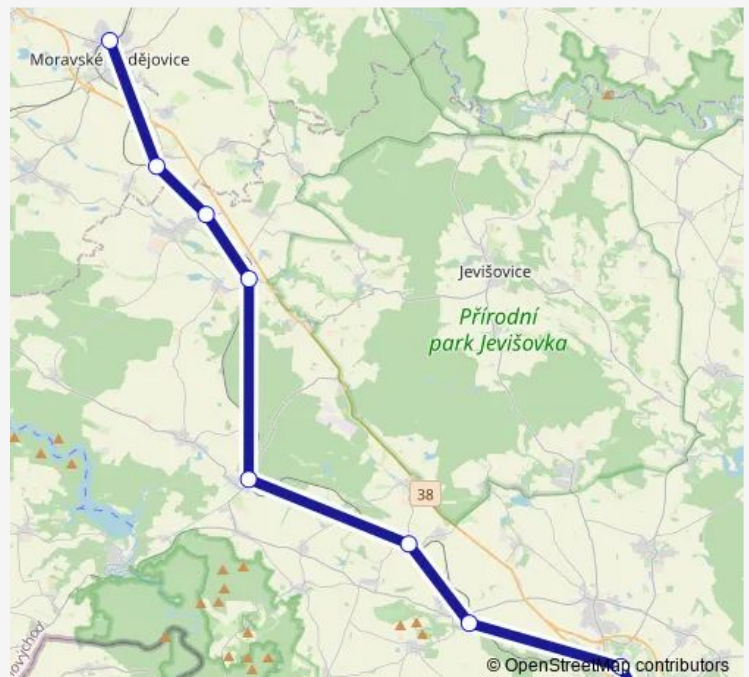

Blížkovice

Grešlové Mýto, železniční stanice

Šumná, železniční stanice

Olbramkostel, železniční stanice

Citonice

Znojmo nemocnice

Znojmo, autobusové nádraží

Route schedule

Moravské Budějovice — Znojmo, autobusové nádraží

Monday 04:35-19:59

Tuesday 04:35-19:59

Wednesday 04:35-19:59

Thursday 04:35-19:59

Friday 04:35-19:59

Saturday 05:38-20:29

Sunday 05:38-20:29

Route info

Direction: Moravské Budějovice

Stops: 9

Trip Duration: 0 hour 48 min

S81 — Moravské Budějovice - Znojmo

Direction

Znojmo, autobusové nádraží — Moravské Budějovice

9 stops