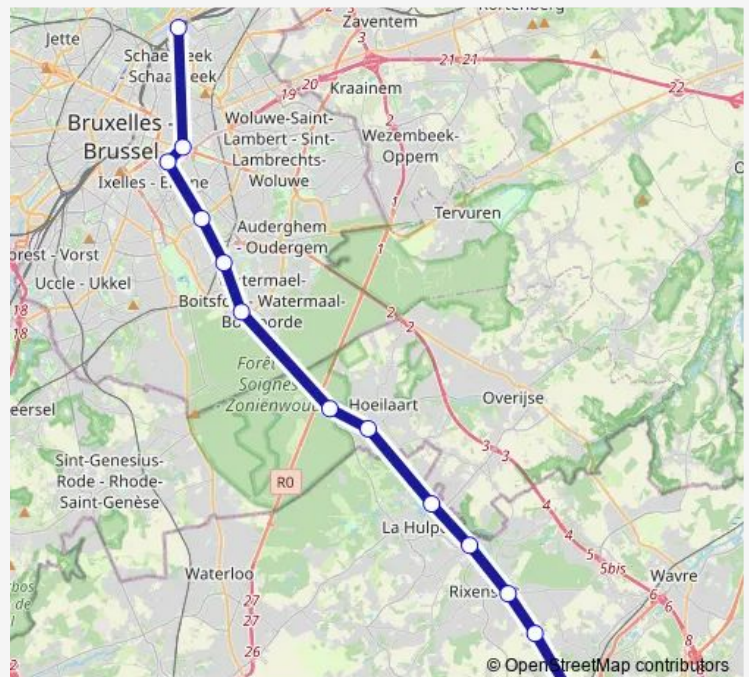

Rail S81 Schaerbeek - Ottignies

[Go to website](#)

Direction

Ottignies — Schaerbeek

13 stops

[Open route schedule](#)

Ottignies

Profondsart

Rixensart

Genval

La Hulpe

Hoeilaart

Groenendaal

Boitsfort

Watermael

Etterbeek

Thursday 06:48-07:48

Friday 06:48-07:48

Saturday —

Sunday —

Route info

Direction: Ottignies

Stops: 13

Trip Duration: 0 hour 41 min

■ S81 — Schaerbeek - Ottignies

Direction

Schaerbeek — Ottignies

13 stops

[Open route schedule](#)

Schaerbeek

Bruxelles-Schuman

Bruxelles-Luxembourg