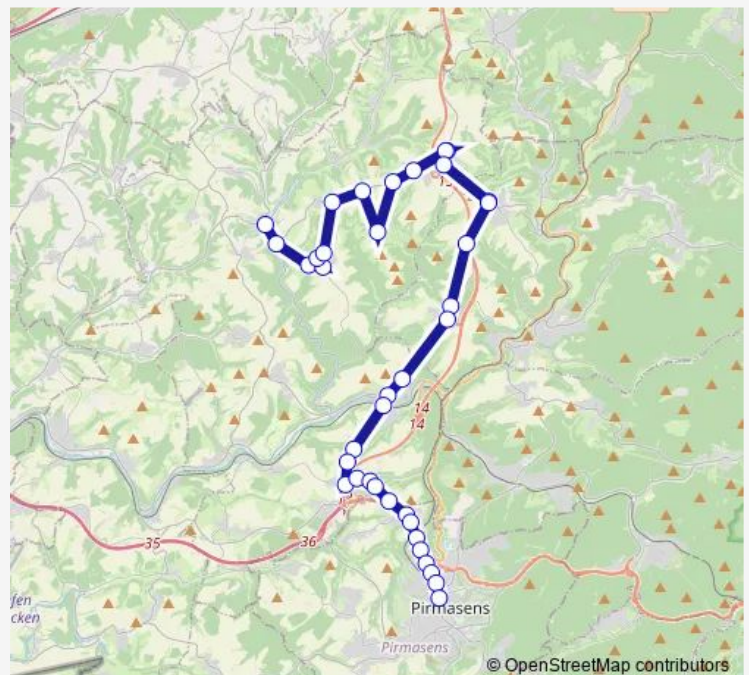

Höhfröschen, Ortseingang

Petersberg, Hainbüchel

Petersberg, Schule

Petersberg, Friedhof

Petersberg, Industriestraße

Staffelhof, Ort

Fehrbach, Am Dorfbrunnen

Fehrbach, Pirmasenser Weg

Thaleischweiler, Igs — Pirmasens, Exerzierplatz

Monday 12:45

Tuesday 12:45

Wednesday 12:45

Thursday 12:45

Friday 12:45

Saturday —

Sunday —

Route info

Direction: Thaleischweiler, Igs

Stops: 17

Trip Duration: 0 hour 20 min

■ 245

BusMaps

Direction

Wallhalben, Zob — Pirmasens, Exerzierplatz

37 stops

[Open route schedule](#)

Wallhalben, Zob

Wallhalben, Würschhausermühle

Herschberg, Kirche

Herschberg, Feuerwehr

Herschberg, Juner

Herschberg, Ortseingang