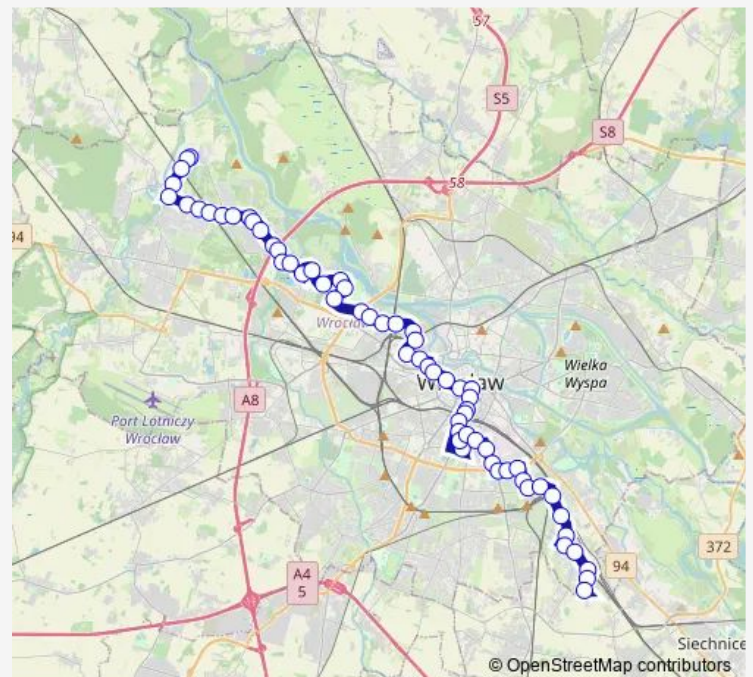

Ziemniaczana

Brochów

Chińska

Brochów (Stacja kolejowa)

Topolowa

Wiaduktowa

Gazowa

Tarnogaj

Klimasa

Tarnogajska

Bardzka

Kamienna

Prudnicka

Gajowa

Petrusewicza

Dworzec Autobusowy

Dworzec Główny

Bastion Sakwowy

Galeria Dominikańska

Route schedule

Bieńkowice — Pracze Odrzańskie

Monday	23:18-02:38 ⁺¹
Tuesday	23:18-02:38 ⁺¹
Wednesday	23:18-02:38 ⁺¹
Thursday	23:18-02:38 ⁺¹
Friday	23:18-02:38 ⁺¹
Saturday	23:18-02:38 ⁺¹
Sunday	23:18-02:38 ⁺¹

Route info

Direction: Bieńkowice

Stops: 57

Trip Duration: 1 hour 12 min

■ 245

BusMaps

Świdnicka

Rynek