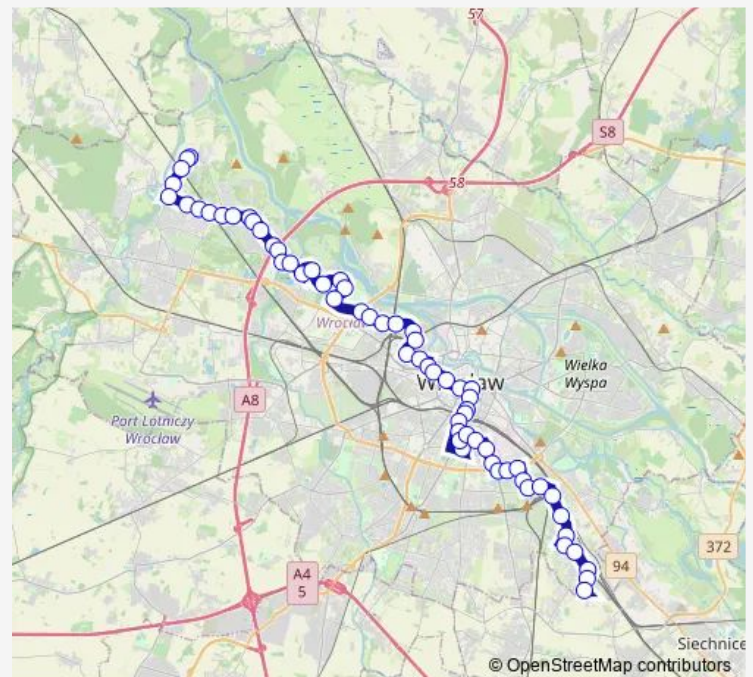

Thursday 23:41

Friday 23:41

Saturday 23:41

Sunday 23:41

Route info

Direction: Brochów

Stops: 54

Trip Duration: 1 hour 9 min

■ 245

BusMaps

Inowrocławska

Szczepin

Litomska (Zus)

Wrocław Szczepin

Długa (ogrody działkowe)

Wrocław Popowice (17.południk)

Park Popowicki

Port Popowice

Wejherowska (Hala Orbita)

Kolista

Wiślańska

Dzielna

Kozanów

Kozanów (Dokerska)