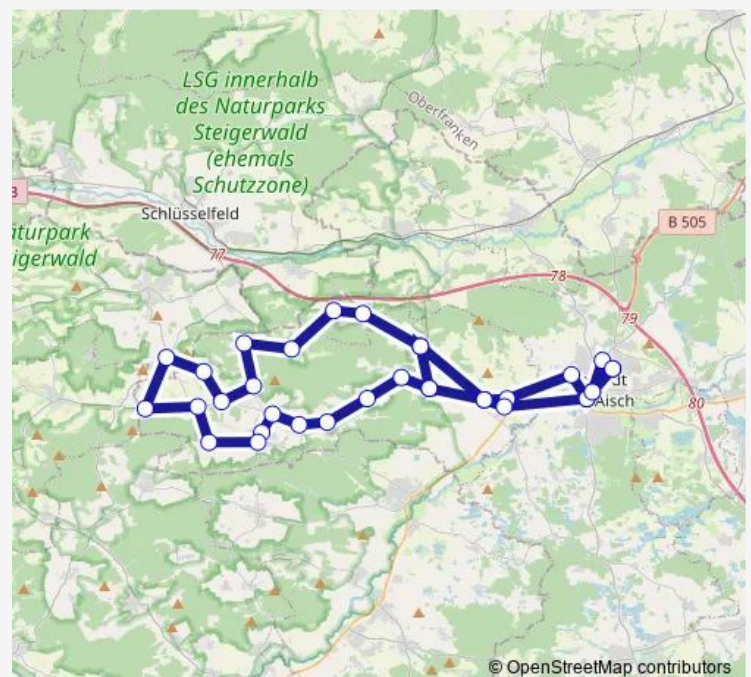

Warmersdorf

Route schedule

Höchstadt (A) Schillerplatz — Höchstadt (A) Realschule

Monday 06:35

Tuesday 06:35

Wednesday 06:35

Thursday 06:35

Friday 06:35

Saturday —

Sunday —

Route info

Direction: Höchstadt (A) Schillerplatz

Stops: 30

Trip Duration: 1 hour 8 min

Buchfeld

Ailsbach

Lonnerstadt Mühlgasse West

Lonnerstadt Volksschule

Höchst (A) Aischwiese

Höchst (A) Schillerplatz

Höchst.(A) D.-Bosco-Sch.

Höchst.(A) Schwedensch.

Höchst (A) Realschule

Direction

Höchst.(A) D.-Bosco-Sch. — Höchst.(A) D.-Bosco-Sch.

34 stops

[Open route schedule](#)

Höchst.(A) D.-Bosco-Sch.

Höchst.(A) Schwedensch.

Höchst.(A) Schillerplatz

Höchst.(A) Aischwiese

Höchst.(A) Realschule