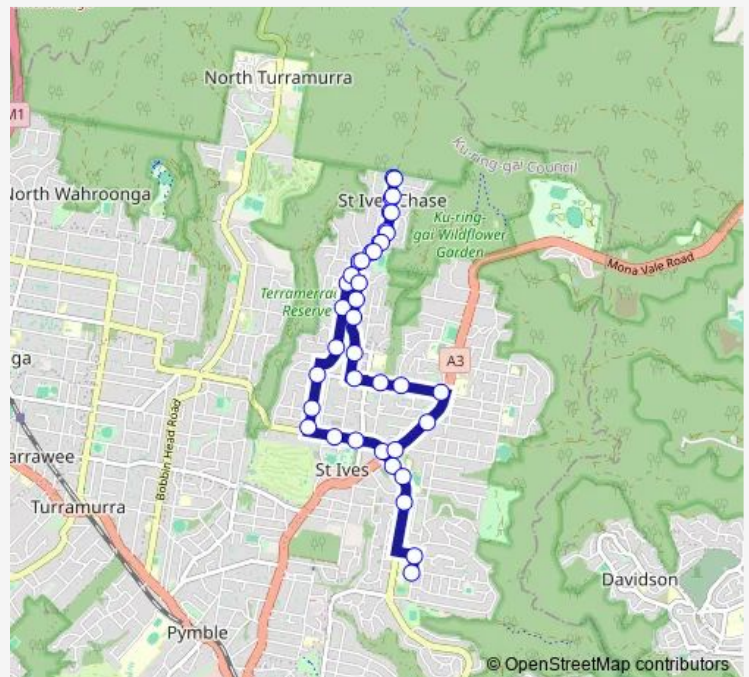

School Bus 245 St Ives HS to Masada College via St Ives Chase

[Go to website](#)

Direction

St Ives High School, Yarrabung Rd — Masada College, Link Rd

39 stops

[Open route schedule](#)

- St Ives High School, Yarrabung Rd
- Yarrabung Rd At Torokina Av
- Horace St Before Stanley St
- Link Rd Opp Corpus Christi Catholic Primary School
- Link Rd After Mona Vale Rd
- St Ives Bowling And Recreation Club, Killeaton St
- Killeaton St After Collins Rd
- Carbeen Av After Killeaton St
- Carbeen Av At Bimburra Av
- Carbeen Av At Mudies Rd
- Warrimoo Av At Toolang Rd
- Warrimoo Av Opp Shelby Rd
- St Ives Chase Shopping Centre, Warrimoo Av
- Warrimoo Av At Awatea Rd
- Warrimoo Av Opp Warrimoo Oval
- Warrimoo Av Opp Aurora Dr
- Warrimoo Av At Vasey Cl
- Warrimoo Av Opp Tomah St
- Warrimoo Av At Yarralumla Av
- Warrimoo Av At Timbarra Rd

Route schedule

St Ives High School, Yarrabung Rd — Masada College, Link Rd

Monday	15:20
Tuesday	15:20
Wednesday	15:20
Thursday	15:20
Friday	—
Saturday	—
Sunday	—

Route info

Direction: St Ives High School, Yarrabung Rd

Stops: 39

Trip Duration: 0 hour 34 min

Warrimoo Av After Timbarra Rd

Warrimoo Av Opp Yarralumla Av

Warrimoo Av At Tomah St

Warrimoo Av At Priory Cl

Warrimoo Av At Aurora Dr

Warrimoo Oval, Warrimoo Av

Woodbury Rd Before Warrabina Av

Woodbury Rd Before Mona Vale Rd

Mona Vale Rd At Douglas St

Corpus Christi Catholic Church, Mona Vale Rd

Masada College, Link Rd

245 School Bus time schedules and route maps are available in an offline PDF at busmaps.com. Use the busmaps.com website to see live bus times, train schedule or subway schedule, and step-by-step directions for all public transit in Sydney