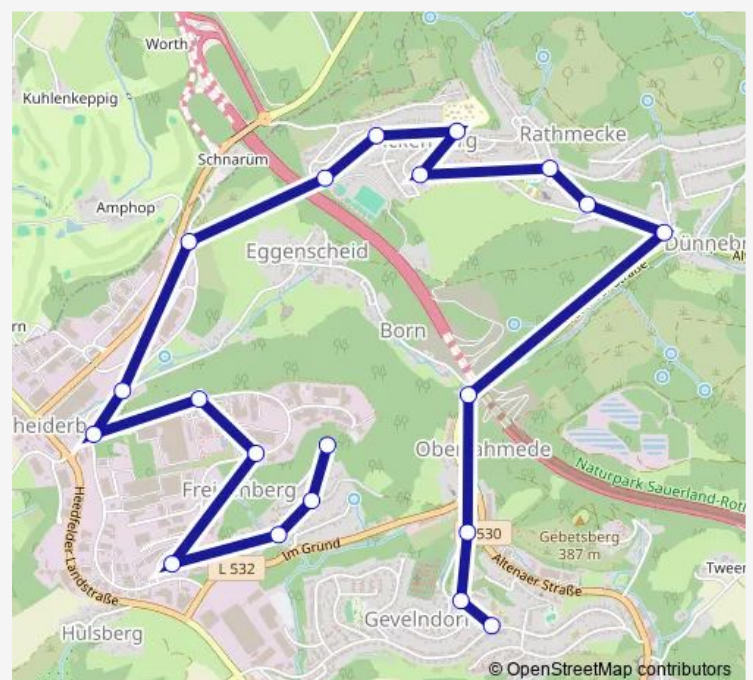

### Direction

Lüd., Schule Wefelshohl — Lüd., Kulturhaus - Ri. Sauerfeld

6 stops

[Open route schedule](#)

Lüd., Schule Wefelshohl

Lüd., Krähennocken

Lüd., Bräucken - Ri. Sauerfeld

Lüd., Grüner Weg

### Route schedule

Lüd., Schule Wefelshohl — Lüd., Kulturhaus - Ri. Sauerfeld

Monday 12:35-13:20

Tuesday 12:35-13:20

Wednesday 12:35-13:20

Thursday 12:35-13:20

Friday 12:35-13:20

Saturday —

### Route info

Direction: Lüd., Schule Wefelshohl

Stops: 6

Trip Duration: 0 hour 7 min

## Direction

Lüd., Schule Wefelshohl — Lüd., Kulturhaus - Ri. Sauerfeld

6 stops

[Open route schedule](#)

Lüd., Schule Wefelshohl

Lüd., Bergstadtgymnasium - Ri. Kluse

Lüd., Kluser Platz - Ri. Sauerfeld Zob

Lüd., Humboldtstraße