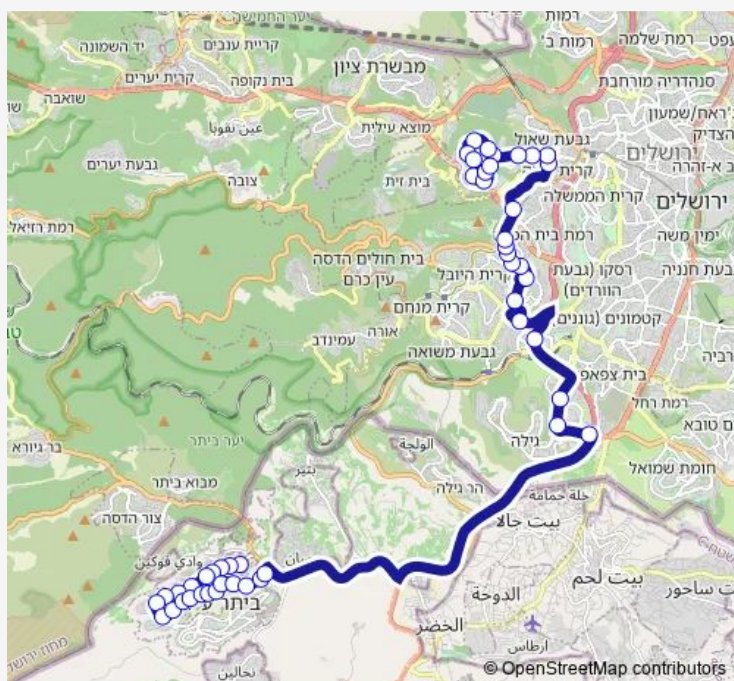

הפסגה/תורה ועבודה

הרב פרנק/הפסגה

קרית נוער/הרב פרנק

Route schedule

כפר שאול/קצנלבוגן — קדושת לוי/אוהל שרה

| | |
|-----------|-------------|
| Monday | 00:25-23:50 |
| Tuesday | 00:25-23:50 |
| Wednesday | 00:25-23:50 |
| Thursday | 00:25-23:50 |
| Friday | 00:25-13:50 |
| Saturday | 19:00-23:45 |
| Sunday | 07:00-23:50 |

Route info

Direction: כפר שאול/קצנלבוגן

Stops: 47

Trip Duration: 0 hour 53 min

245 — קדושת לוי/שלום רב-ביתר עילית <-> כפר שאול/קצנלבוגן-ירושלים #1

BusMaps

זילברג/קדיש לוז

משה שרת/קדיש לוז

דרך האר"י/כביש 375

הרוזמרין/כביש המנהרות

דב יוסף/יערי

דב יוסף/שבתאי הנגבי

אצטדיון טדי/א'ס ביתר

Route schedule

קדושת לוי/שלום רב — כפר שאול/קצנלבוגן

| | |
|-----------|-------------|
| Monday | 00:00-23:00 |
| Tuesday | 00:00-23:00 |
| Wednesday | 00:00-23:00 |
| Thursday | 00:00-23:00 |
| Friday | 00:00-13:35 |
| Saturday | 19:00-23:00 |
| Sunday | 00:00-23:00 |

Route info

Direction: קדושת לוי/שלום רב

Stops: 47

Trip Duration: 0 hour 54 min

גולומב/הצלם רחמים

זילברג/קדיש לוז

הרב פרנק/משולם ראט

בית וגן/הרב אלפיה