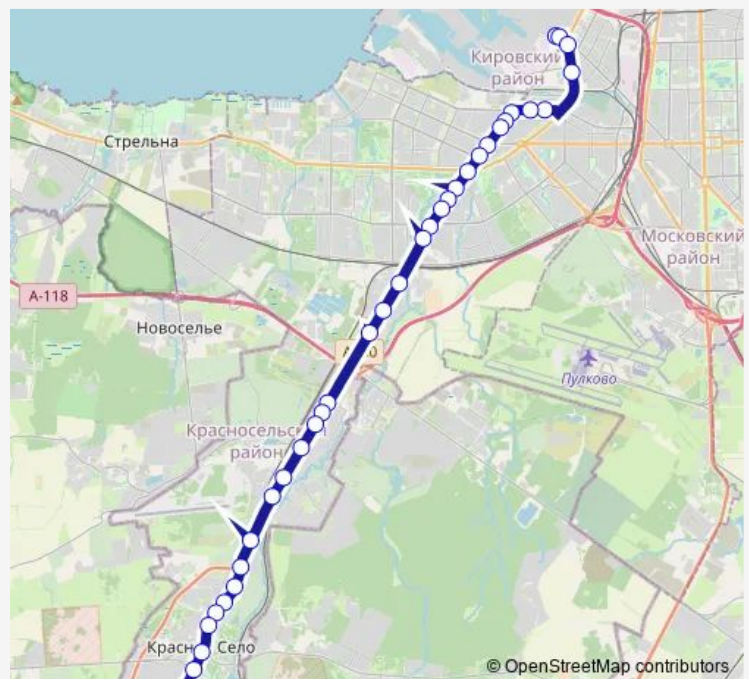

Бронетанковая ул.

Боровая ул.

Гражданская ул.

Авиационная ул.

Скачки

Дачная ул.

10 км

Аннинское шоссе

Tuesday 05:30-23:40

Wednesday 05:30-23:40

Thursday 05:30-23:40

Friday 05:30-23:40

Saturday 05:30-23:40

Sunday 05:30-23:40

**Route info**

Direction: Красногородская ул. - Посадки/Высадки Нет

Stops: 40

Trip Duration: 1 hour 5 min

■ 245 — г. Красное Село, Красногородская ул. - Кировский Завод

**BusMaps**

Рабочая ул.

Безымянная ул.

ул. Стойкости

пр. Ветеранов

ул. Бурцева

пр. Маршала Жукова, 60

ул. Солдата Корзуна

пр. Маршала Жукова, угол ул. Маршала Захарова

Ленинский пр.

пр. Маршала Жукова, 32

пр. Маршала Жукова, 30

пр. Маршала Жукова