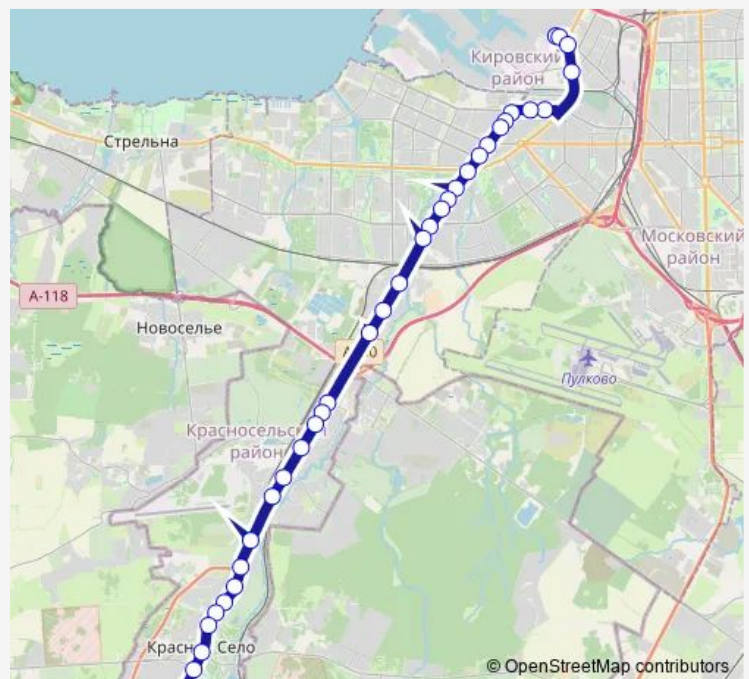

Бронетанковая ул.

Боровая ул.

Гражданская ул.

Авиационная ул.

Скачки

Дачная ул.

10 км

Аннинское шоссе

Tuesday 05:30-23:40

Wednesday 05:30-23:40

Thursday 05:30-23:40

Friday 05:30-23:40

Saturday 05:30-23:40

Sunday 05:30-23:40

**Route info**

Direction: Красногородская ул. - Посадки/Высадки Нет

Stops: 40

Trip Duration: 1 hour 10 min

■ 245 — г. Красное Село, Красногородская ул. - Кировский Завод

Рабочая ул.

Безымянная ул.

ул. Стойкости

пр. Ветеранов

ул. Бурцева

пр. Маршала Жукова, 60

ул. Солдата Корзуна

пр. Маршала Жукова, угол ул. Маршала Захарова

Ленинский пр.

пр. Маршала Жукова, 32

пр. Маршала Жукова, 30

пр. Маршала Жукова

ул. Маршала Казакова, 10