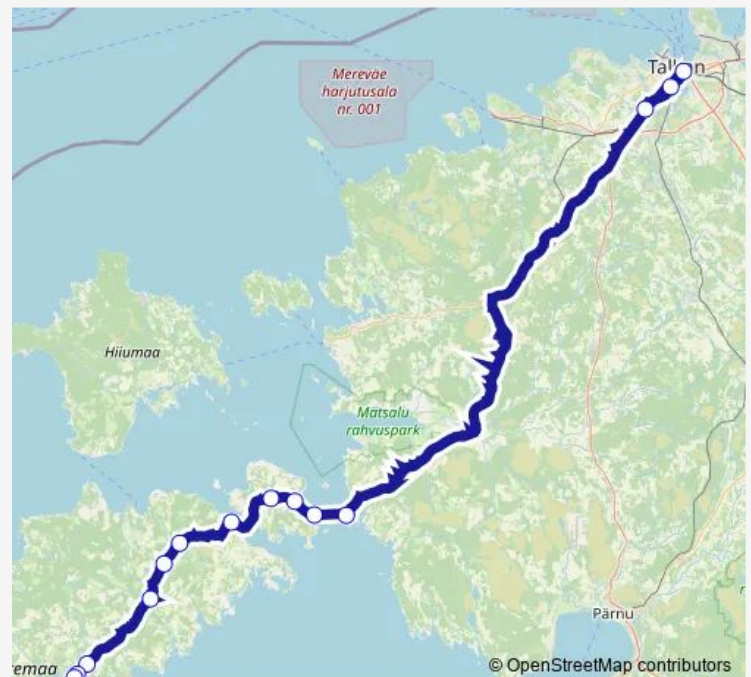

Wednesday —

Thursday —

Friday 16:30

Saturday —

Sunday 16:30

Route info

Direction: Tallinna bussijaam

Stops: 14

Trip Duration: 3 hour 55 min

Direction

Kuressaare — Tallinna bussijaam

14 stops

[Open route schedule](#)

Kuressaare

Kooli

Valjala (kommertsliin)