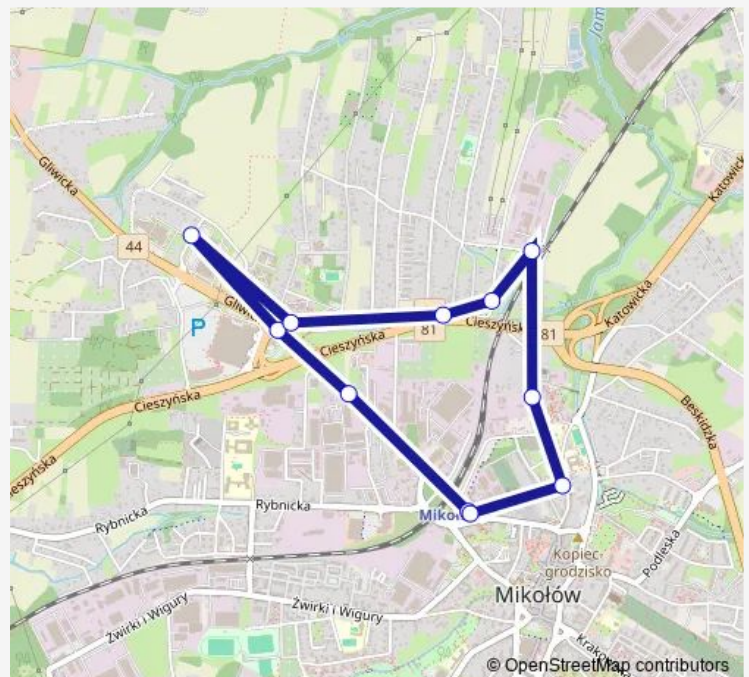

Direction

Mikołów Dworzec — Mikołów Dworzec

11 stops

[Open route schedule](#)

Mikołów Dworzec

Reta Wyzwolenia

Reta Hipermarket

Reta Storczyków

Reta Kościół

Reta Konopnickiej

Reta Dzieńdziela

Reta Waryńskiego

Reta Koja

Mikołów Szpital I

Mikołów Dworzec

Route schedule

Mikołów Dworzec — Mikołów Dworzec

Monday —

Tuesday 04:16

Wednesday —

Thursday —

Friday —

Saturday —

Sunday —

Route info

Direction: Mikołów Dworzec

Stops: 11

Trip Duration: 0 hour 14 min

Direction

Mikołów Dworzec — Mikołów Dworzec

11 stops

[Open route schedule](#)