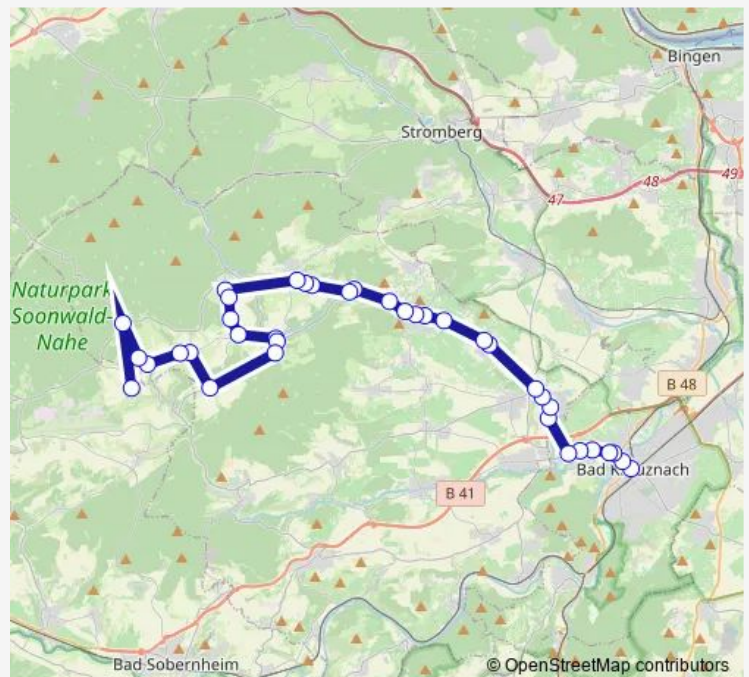

Dalberg, Ost

Dalberg, Kirche

Spabrücken, Schlossweg

Spabrücken, Gemeindehaus

Spabrücken, Schule

Münchwald, Ortsmitte

Spall, Ortsmitte

Route schedule

Route info

Direction: Wallhausen, Schule

Stops: 9

Trip Duration: 0 hour 20 min

Direction

Bad Kreuznach, Bahnhof — Wallhausen, Schule

16 stops

[Open route schedule](#)