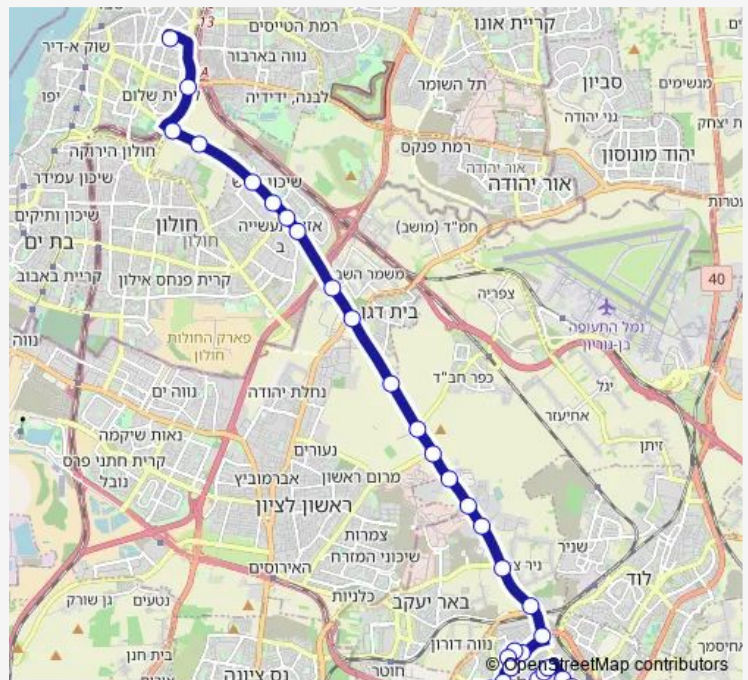

צומת בית דגן

טריגוסיף/דרום

צומת חב"ד

כביש 44/דרך חיים הרצוג

צומת צריפין לדרום

תעשיון צריפין

שוק סיטונאי

צומת ניר צבי

כביש 44/כביש 200 לדרום

שדרות הרצל/שיבת ציון

מרכז מסחרי/יוספטל

יוספטל/צה"ל

Route schedule

ת.מרכזית תל אביב קומה 6/רציפים — ת. מרכזית רמלה/הורדה

Monday 20:00-23:40

Tuesday 20:00-23:40

Wednesday 20:00-23:40

Thursday 20:00-23:40

Friday —

Saturday 19:15-23:30

Sunday 00:00-23:40

Route info

Direction: ת.מרכזית תל אביב קומה 6/רציפים

Stops: 43

Trip Duration: 0 hour 40 min

BusMaps 245 — ת.מרכזית תל אביב קומה 6/רציפים-תל אביב יפו->ת. מרכזית רמלה/הורדה-רמלה-20

צה'ל/בן צבי

לוי אשכול/בן צבי

לוי אשכול/הרב חיים שפירא

בית ספר מקיף/יהודה שטיין

הזית/קרן היסוד