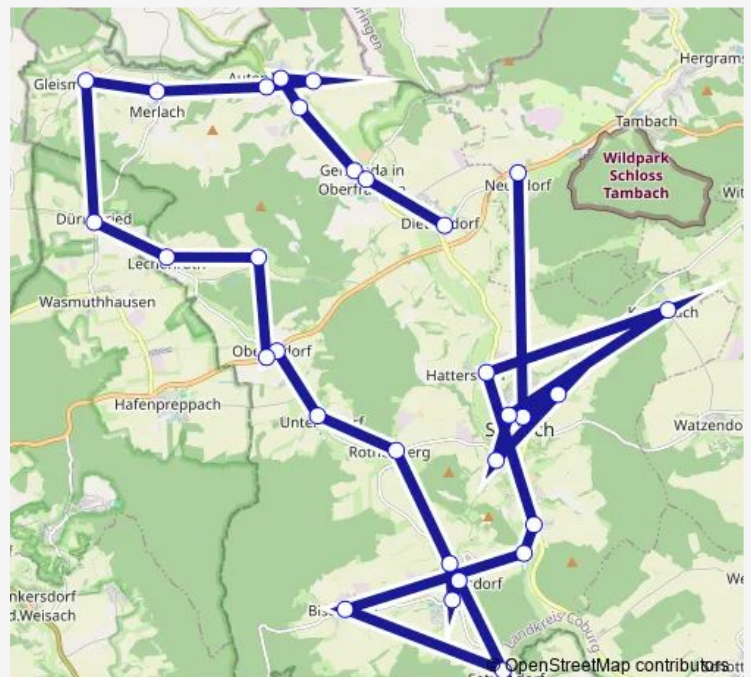

Direction

Dietersdorf Kirche — Dietersdorf Trafo-Haus

12 stops

[Open route schedule](#)

Dietersdorf Kirche

Muggenbach

Lechenroth

Dürrenried

Route schedule

Dietersdorf Kirche — Dietersdorf Trafo-Haus

Monday 06:23

Tuesday 06:23

Wednesday 06:23

Thursday 06:23

Friday 06:23

Saturday —

Sunday —

Route info

Direction: Dietersdorf Kirche

Stops: 12

Trip Duration: 0 hour 21 min

Direction

Neundorf Schule — Seßlach Schule

30 stops

[Open route schedule](#)

Neundorf Schule

Dietersdorf Trafo-Haus

Gemünda Ortsmitte

Gemünda Schmiedsgasse

Autenhausen Siedlerhöfe

Autenhausen Freibad

Autenhausen Ringstr.