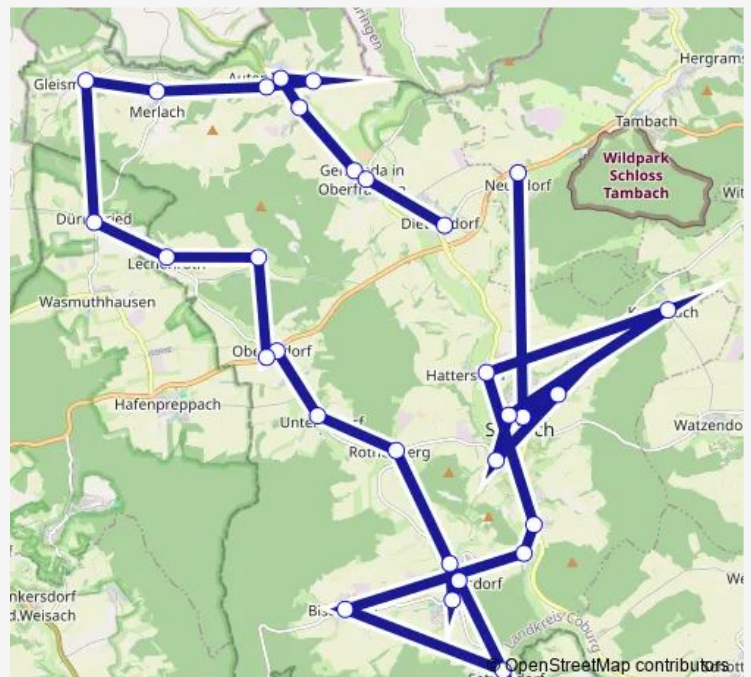

Direction

Dietersdorf Kirche — Dietersdorf Trafo-Haus

12 stops

[Open route schedule](#)

Dietersdorf Kirche

Muggenbach

Lechenroth

Dürrenried

Route schedule

Dietersdorf Kirche — Dietersdorf Trafo-Haus

Monday 06:23

Tuesday 06:23

Wednesday 06:23

Thursday 06:23

Friday 06:23

Saturday —

Sunday —

Route info

Direction: Dietersdorf Kirche

Stops: 12

Trip Duration: 0 hour 21 min

Direction

Neundorf Schule — Seßlach Schule

30 stops

[Open route schedule](#)

Neundorf Schule

Dietersdorf Trafo-Haus

Gemünda Ortsmitte

Gemünda Schmiedsgasse

Autenhausen Siedlerhöfe

Autenhausen Freibad

Autenhausen Ringstr.