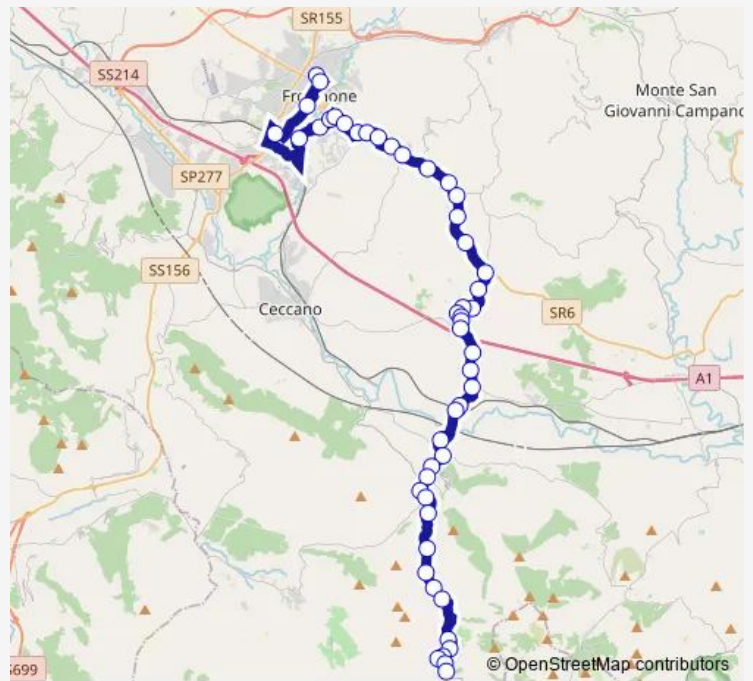

Frosinone | Via Casilina Via Focella # f5240

Torrice | Via Casilina Via Forcella Nord # f5241

Torrice | San Filippo # f5242

Torrice | Sant'Antonio # f5243

Torrice | Via Casilina Via Prata # f5244

Ripi | Zona Industriale Casilina # f5245

Ripi | Via Casilina Via Porroni # f5246

Ripi | Via Casilina Via Sabatino # f5247

Ripi | Bivio Casilina # f1992

POFI | Via Casilina Nord Via Colombella # f6424

Route schedule

Frosinone | Via Tiburtina Via Lago Maggiore # f3479 — VALLECORSIA | Via Roma Via Madonna # f6355

Monday	11:10
Tuesday	11:10
Wednesday	11:10
Thursday	11:10
Friday	11:10
Saturday	—
Sunday	—

Route info

Direction: Frosinone | Via Tiburtina Via Lago Maggiore # f3479

Stops: 49

Trip Duration: 1 hour 0 min

Frosinone - Vallecora # Fr696d