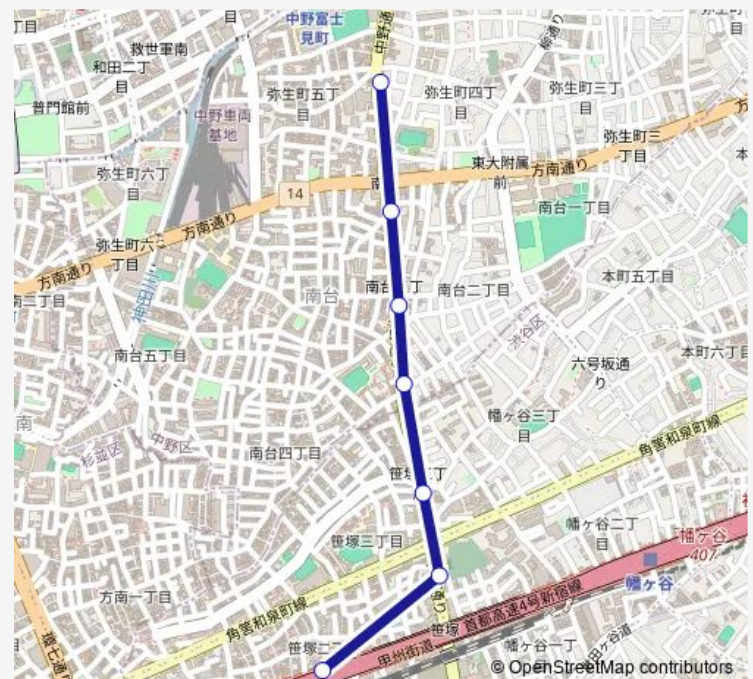

Direction

富士高校 — 笹塚駅

7 stops

[Open route schedule](#)

富士高校

南台交差点

南台三丁目

新山通り

笹塚こども図書館

笹塚中学

笹塚駅

Route schedule

富士高校 — 笹塚駅

Monday 05:47-08:56

Tuesday 05:47-07:45

Wednesday 05:47-08:56

Thursday 05:47-08:56

Friday 05:47-07:45

Saturday 06:11-08:56

Sunday 06:21-08:56

Route info

Direction: 富士高校

Stops: 7

Trip Duration: 0 hour 7 min