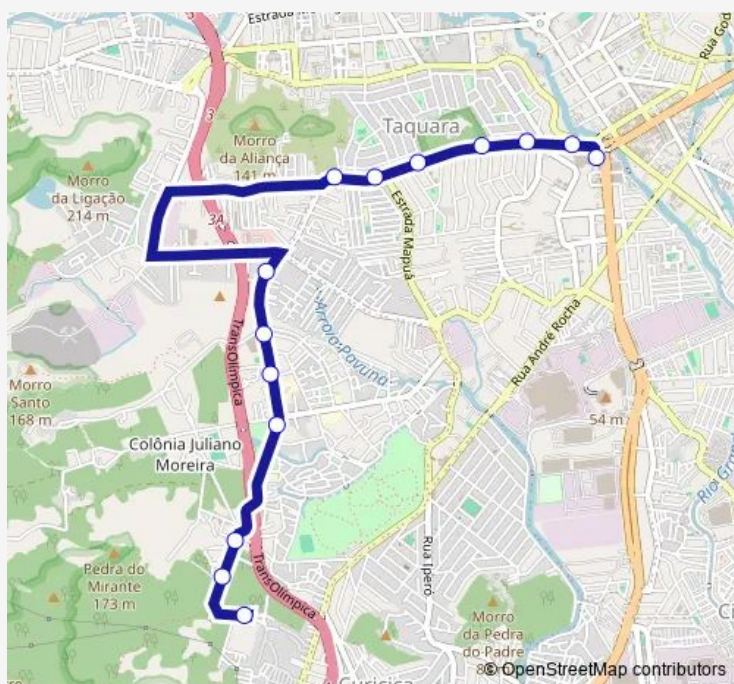

Sítio Dois Irmãos

Faixa Azul

Colônia : Linha 831

### Route schedule

Terminal Bandeira Brasil (Taquara) : Plat. Oeste — Colônia : Linha 831

Monday	00:00
Tuesday	00:00
Wednesday	00:00
Thursday	00:00
Friday	00:00
Saturday	—
Sunday	—

### Route info

Direction: Terminal Bandeira Brasil (Taquara) : Plat. Oeste

Stops: 14

Trip Duration: 0 hour 24 min

Sv831 — Colônia - Terminal Taquara

## Direction

Colônia : Linha 831 — Terminal Bandeira Brasil (Taquara)  
: Plat. Oeste

21 stops

[Open route schedule](#)

Colônia : Linha 831

Faixa Azul

Sítio Dois Irmãos

Viana do Castelo