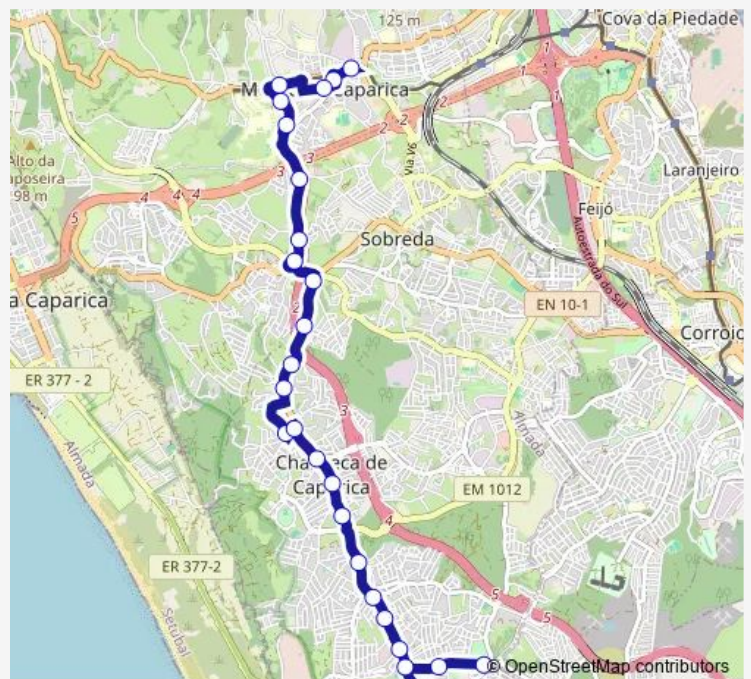

Route schedule

MTE Caparica AV Torrado Silva (X) Fomega — Quintinhas R QTA Cima (X) R 1º Maio

Monday 06:15-19:20

Tuesday 06:15-19:25

Wednesday 06:15-19:20

Thursday 06:15-19:25

Friday 06:15-19:25

Saturday 07:30-19:35

Sunday 08:50-19:25

Route info

Direction: MTE Caparica AV Torrado Silva (X) Fomega

Stops: 25

Trip Duration: 0 hour 40 min

3008 — Monte da Caparica - Quintinhas

CH Caparica (R ANT Andrade) Mcdonald'S

CH Caparica (R ANT Andrade) Piscinas Mun

R Eugénio Salvador 21

Quintinhas R QTA Cima (X) R 1º Maio

Direction

Quintinhas R QTA Cima (X) R 1º Maio — MTE Caparica
AV Torrado Silva (X) Fomega

21 stops

[Open route schedule](#)

Quintinhas R QTA Cima (X) R 1º Maio