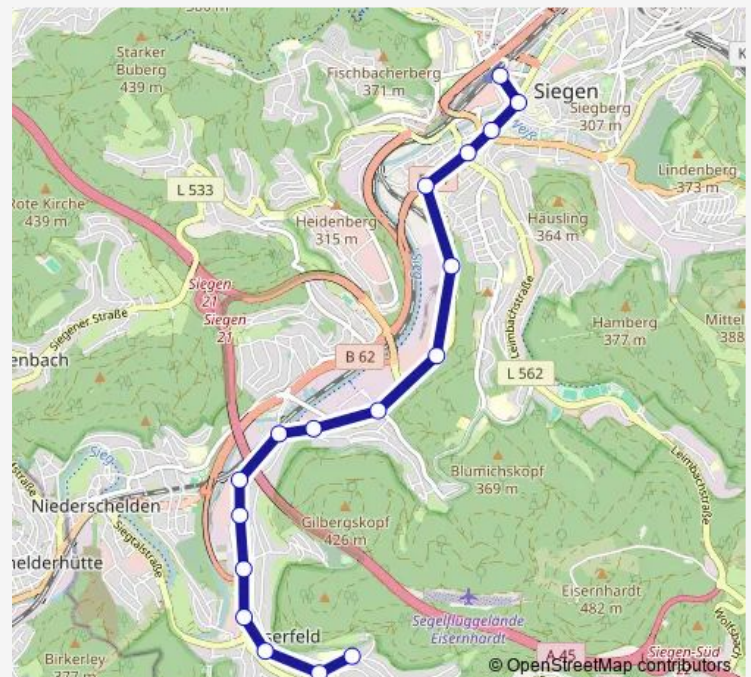

Friday 07:20

Saturday —

Sunday —

Route info

Direction: Siegen Heidenberg

Stops: 20

Trip Duration: 0 hour 24 min

A648 — Eiserfeld Gesamtschule Rudersdorf / Salchendorf / Siegen / Fischbacherberg

Direction

Siegen Zob — Eiserfeld Gesamtschule

17 stops

[Open route schedule](#)

Siegen Zob

Siegen Koblenzer Straße

Siegen Hammerstraße

Siegen P+R Siegerlandhalle

Siegen Eintracht

Siegen Rinsenu

Siegen Pützhorn

Eiserfeld Hengsbach

Eiserfeld Siegboot

Eiserfeld An der Siegtalbrücke

Eiserfeld Abzw. Bahnhof

Eiserfeld IHW-Park

Route info

Direction: Eiserfeld Gesamtschule

Stops: 17

Trip Duration: 0 hour 20 min

Direction

Rudersdorf Scholfeld — Eiserfeld Gilbergstraße

28 stops

[Open route schedule](#)