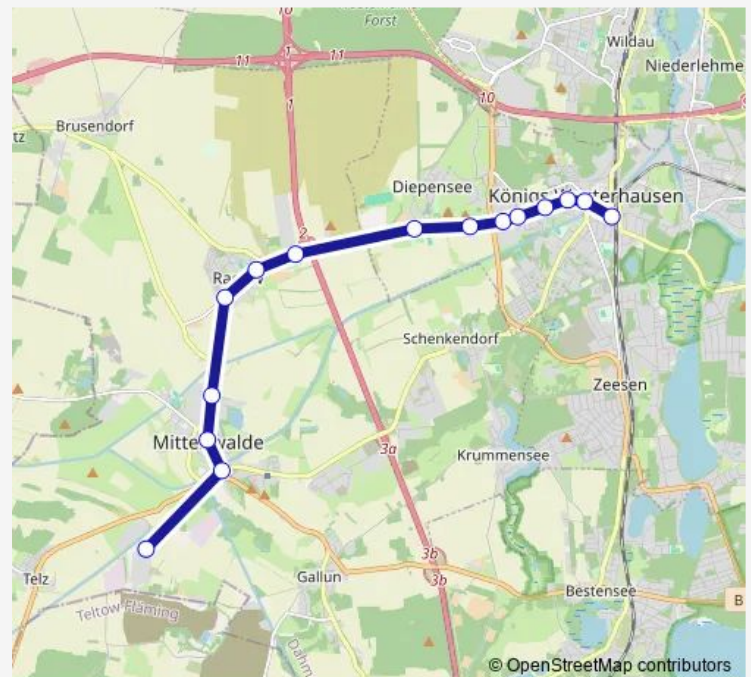

Mittenwalde, Yorckstr.(2)

Mittenwalde, Gesundheitszentrum

Ragow, Lindenring

Ragow, Dorf

Ragow, Eichenallee

Deutsch Wusterhausen, Denkmalplatz

Deutsch Wusterhausen, Baumschule

Kwh, Am Nottefließ

Kwh, Grenzweg

Kwh, Potsdamer Ring

Kwh, Potsdamer Str.

Kwh, Rathaus

S Königs Wusterhausen Bhf (5)

Route schedule

Telz, Schöneicher Plan — S Königs Wusterhausen Bhf (5)

Monday 06:24

Tuesday 06:24

Wednesday 06:24

Thursday 06:24

Friday 06:24

Saturday —

Sunday —

Route info

Direction: Telz, Schöneicher Plan

Stops: 15

Trip Duration: 0 hour 26 min

730

Direction

S Königs Wusterhausen Bhf (2) — Mittenwalde, Yorckstr.(1)

14 stops

[Open route schedule](#)

S Königs Wusterhausen Bhf (2)