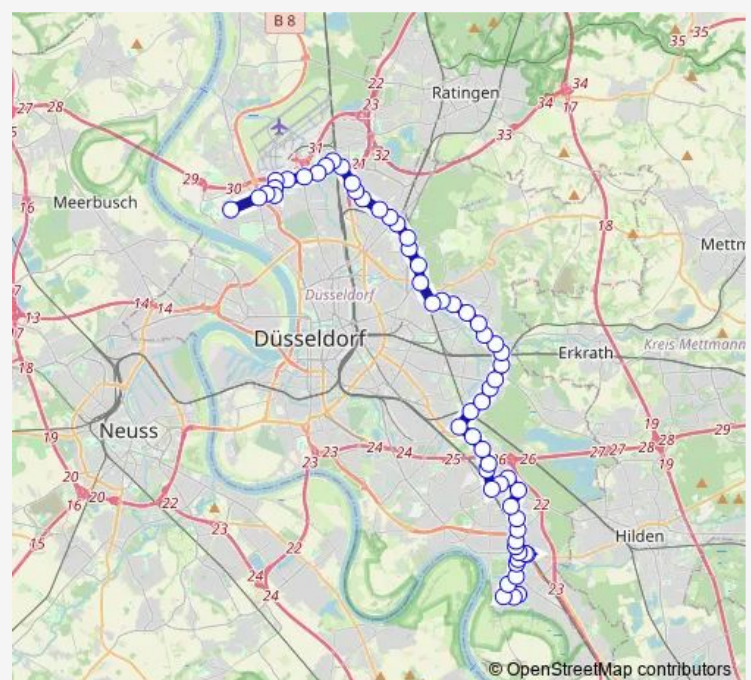

D-Kürtenstraße

D-Siedlung Kürtenstraße

D-Mannesmannröhrenwerke

D-Rath Mitte S

D-Rückertstraße

D-Derfflingerstraße

D-Rather Broich

D-Mörsenbroicher Weg

D-Sportmeile Grafenberg

Route schedule

D-Merkur Spiel-Arena/Messe Nord —
D-Josef-Kürten-Platz

Monday	04:30-01:35 ⁺¹
Tuesday	04:30-01:35 ⁺¹
Wednesday	04:30-01:35 ⁺¹
Thursday	04:30-01:35 ⁺¹
Friday	04:30-02:31 ⁺¹
Saturday	03:01-02:31 ⁺¹
Sunday	03:01-01:35 ⁺¹

Route info

Direction: D-Merkur Spiel-Arena/Messe Nord

Stops: 60

Trip Duration: 1 hour 13 min

D-Staufenplatz

D-Ostparksiedlung

D-Sulzbachstraße

D-Josef-Neuberger-Straße

D-Torfbruchstraße

D-Sichelstraße

D-Norbert-Schmidt-Straße

D-Morper Straße

D-Gerresheim S

D-Knuppertsbrück

D-Hürthstraße

D-Siedlung Freiheit