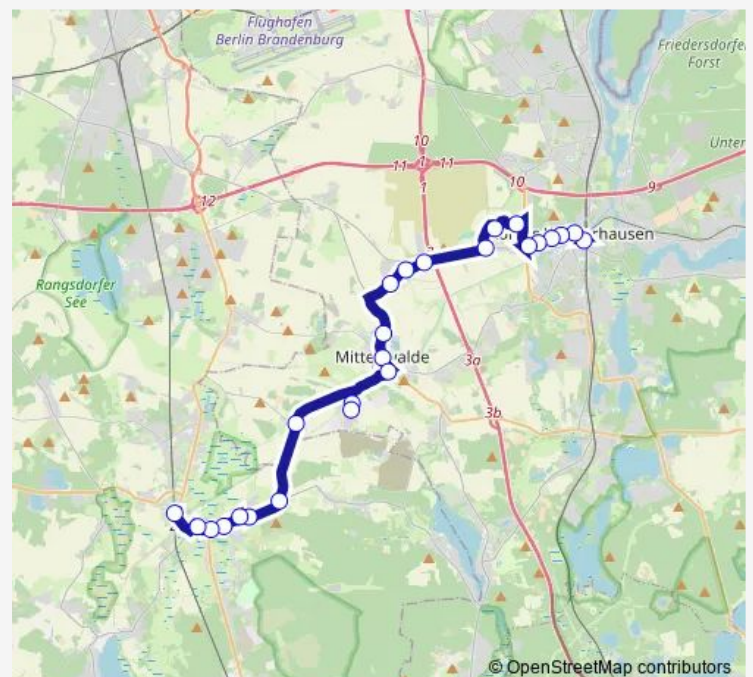

Zossen, Friedhof

Zossen, Mittenwalder Str.

Zossen, Marktplatz

Route schedule

S Königs Wusterhausen Bhf — Dabendorf, Campus

Monday 04:54-11:54

Tuesday 04:54-11:54

Wednesday 04:54-11:54

Thursday 04:54-11:54

Friday 04:54-11:54

Saturday —

Sunday —

Route info

Direction: S Königs Wusterhausen Bhf

Stops: 23

Trip Duration: 0 hour 54 min

730

BusMaps

Zossen, Bahnhof

Dabendorf, Campus

Direction

Telz, Schöneicher Plan — S Königs Wusterhausen Bhf

15 stops

[Open route schedule](#)

Telz, Schöneicher Plan

Mittenwalde (LDS), An der Feuerwehr

Mittenwalde (LDS), Yorckstr.

Mittenwalde (LDS), Gesundheitszentrum

Ragow (LDS), Lindenring

Ragow (LDS), Dorf

Ragow (LDS), Eichenallee

Deutsch Wusterhausen, Denkmalplatz