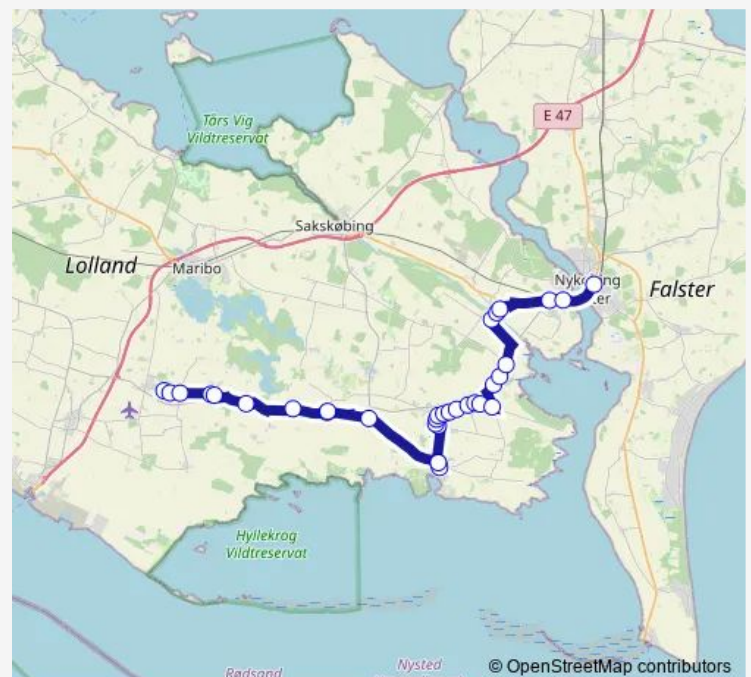

Bækkeskovvej (Kettingevej)

Aalholmvej (Bækkeskovvej)

Route schedule

Nykøbing Falster St. (Banegårdspladsen) — Holeby Rutebilstation (Jernbanevej)

Monday 05:35-21:05

Tuesday 05:35-21:05

Wednesday 05:35-21:05

Thursday 05:35-23:25

Friday 05:35-23:25

Saturday 05:43-23:15

Sunday 05:43-23:15

Route info

Direction: Nykøbing Falster St. (Banegårdspladsen)

Stops: 33

Trip Duration: 0 hour 59 min

Egevænget (Wichmannsvej)

Nysted Rtb. (Wichmannsvej)

Egevænget (Wichmannsvej)

Herritslev Kirke (Solgårdsvej)

Vink - Karlebyvej (Møllevej)

Ø. Ulslev købmand (Karlebyvej)

Sløsse (Sløssevej)

Vink - Skottemarke (Skottemarkevej)

Fuglse (Fuglsevej)

Torslundevej (Fuglsevej)

Fabriksvej (Østervej)

Holeby Rutebilstation (Jernbanevej)

Direction

Holeby Rutebilstation (Jernbanevej) — Nykøbing Falster St. (Banegårdspladsen)

33 stops

[Open route schedule](#)