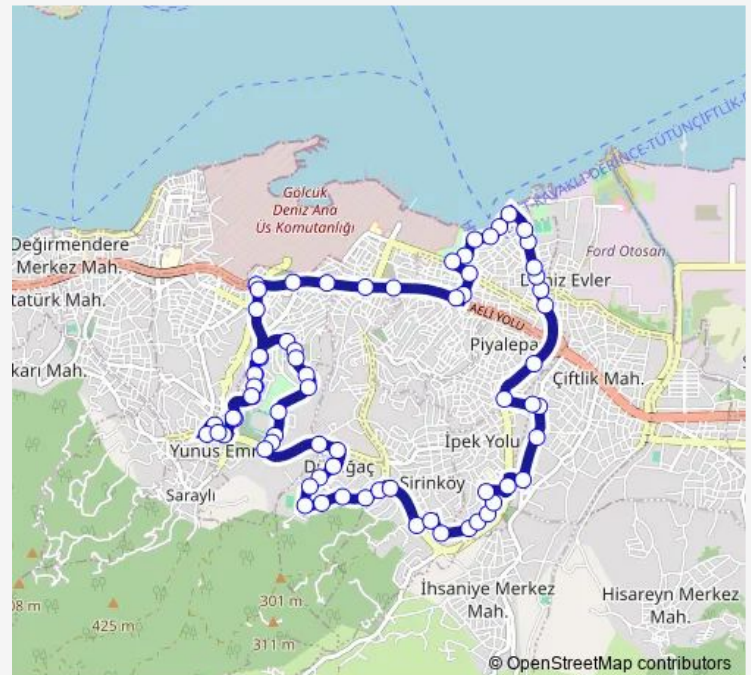

Gölcük K.Y.K

28.Ada 1

30.Ada 1

Route schedule

Saraylı Depolama Alanı — Yunus Emre Sağlık Ocağı

Monday 07:30-19:30

Tuesday 07:30-19:30

Wednesday 07:30-19:30

Thursday 07:30-19:30

Friday 07:30-19:30

Saturday 07:30-19:30

Sunday 07:30-19:30

Route info

Direction: Saraylı Depolama Alanı

Stops: 71

Trip Duration: 0 hour 35 min

4.Ada

Güvercin 1

İhsaniye Dörtüol 1

Necati Çelik Caddesi 1

Gölcük Devlet Hastanesi

Hastane Yolu 2

Hastane Yolu 4

İpekyolu Bulvarı 2