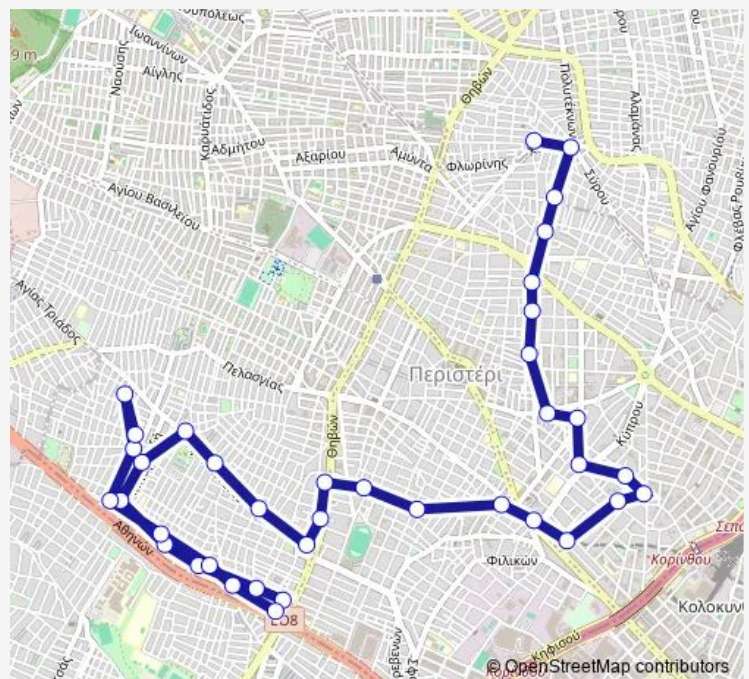

10η ΖΩΟΔΟΧΟΥ ΠΗΓΗΣ

### Route schedule

ΑΦΕΤΗΡΙΑ — Τερμα

Monday	05:15-23:35
Tuesday	05:15-23:35
Wednesday	05:15-23:35
Thursday	05:15-23:35
Friday	05:15-23:35
Saturday	05:35-23:35
Sunday	06:55-23:00

### Route info

Direction: ΑΦΕΤΗΡΙΑ

Stops: 26

Trip Duration: 0 hour 30 min

730 — Λοφος Αξιωματικων - ΣΤ. ΑΓ. ΑΝΤΩΝΙΟΣ - Ζωοδ. Πηγη

11η ΖΩΟΔΟΧΟΥ ΠΗΓΗΣ

12η ΖΩΟΔΟΧΟΥ ΠΗΓΗΣ

13η Ζωοδοχου Πηγησ

## Route schedule

Τέρμα — ΑΦΕΤΗΡΙΑ

Monday 05:20-23:00

Tuesday 05:20-23:00

Wednesday 05:20-23:00

Thursday 05:20-23:00

Friday 05:20-23:00

Saturday 05:05-23:00