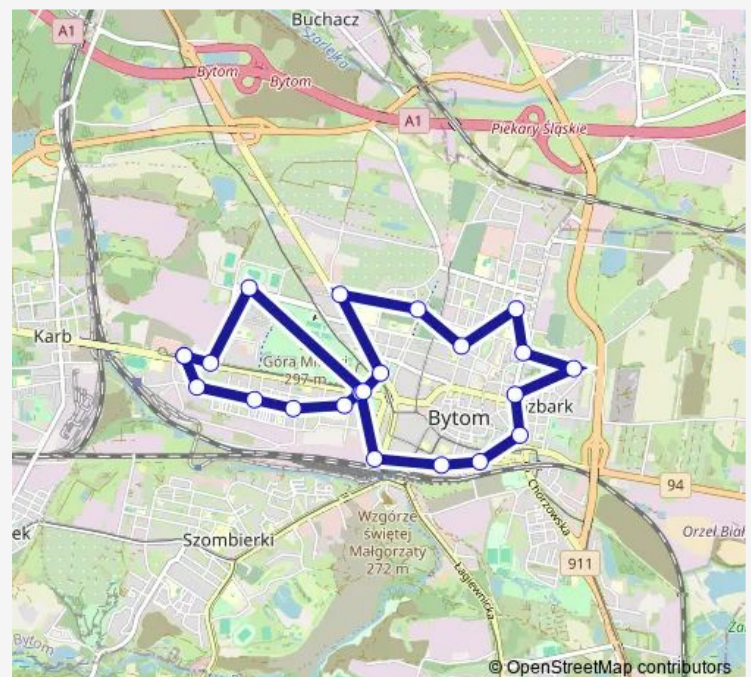

Bus 730

[Go to website](#)

Direction

Bytom Szkoła Medyczna — Bytom Szkoła Medyczna

22 stops

[Open route schedule](#)

Bytom Szkoła Medyczna

Bytom Lodowisko

Bytom Pułaskiego

Bytom Didura

Bytom Szpital nr 2

Bytom Wrocławska

Bytom Dworzec

Bytom Opera

Bytom Miarki

Bytom Pogoda

Bytom Piłsudskiego

Bytom Musialika

Bytom Prusa

Bytom Gallusa

Bytom Szpital Nr 1

Bytom Kraszewskiego

Bytom Fałata

Bytom Strzelców Bytomskich

Bytom Wrocławska

Bytom Stadion

Bytom Łużycka

Route schedule

Bytom Szkoła Medyczna — Bytom Szkoła Medyczna

Monday 05:08-19:08

Tuesday 05:08-19:08

Wednesday 05:08-19:08

Thursday 05:08-19:08

Friday 05:08-19:08

Saturday —

Sunday —

Route info

Direction: Bytom Szkoła Medyczna

Stops: 22

Trip Duration: 0 hour 40 min

730

BusMaps