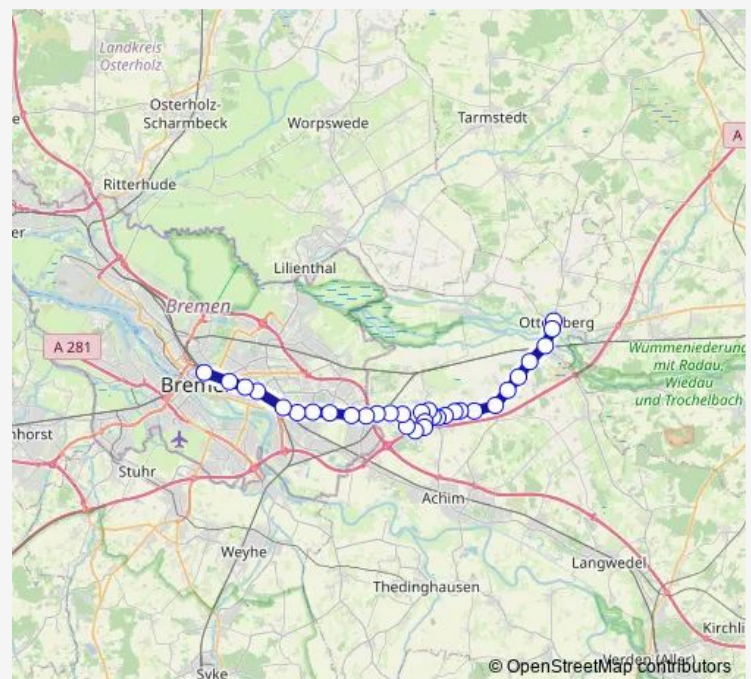

Ottersberg, Bahnhof Nord

Oyten-Nadah, Oyten-Nadah

Oyten-Brillkamp, Barning

Oyten-Brillkamp, Kornblumenweg

Oyten-Bassen, Ortsmitte

Oyten, Schaphusen Ost

Oyten, Schaphusen

Oyten, Rudolf-Diesel-Straße

Oyten, Industriestraße

Oyten, Bodo Renne

Oyten, Achimer Straße

Oyten, Polizei

Oyten, Busbahnhof

Oyten, Adlerstraße

Oyten, Wächterstraße

Oyten, Hammestraße

Oyten, Am Berg/Lienertstraße

Oyten, Oyterberg

Oyten, Oyterdamm

Route schedule

Ottersberg, Busbahnhof — Bremen, Hauptbahnhof, Mast 3-H

Monday 13:36

Tuesday —

Wednesday —

Thursday —

Friday 13:36

Saturday —

Sunday —

Route info

Direction: Ottersberg, Busbahnhof

Stops: 32

Trip Duration: 1 hour 7 min