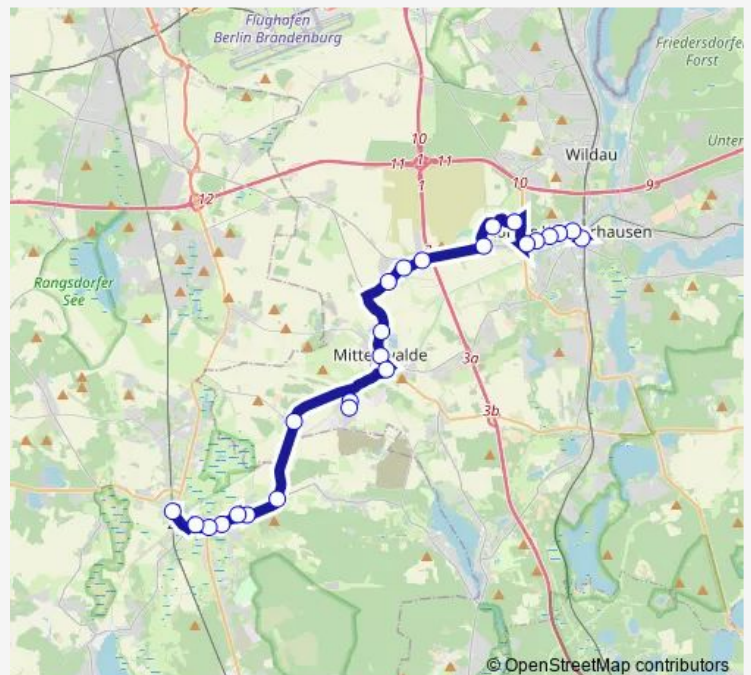

Ragow (LDS), Lindenring

Ragow (LDS), Dorf

Ragow (LDS), Eichenallee

Deutsch Wusterhausen, Denkmalplatz

Deutsch Wusterhausen, Baumschule

Königs Wusterhausen, Am Nottefließ

Königs Wusterhausen, Grenzweg

Königs Wusterhausen, Potsdamer Ring

### Route schedule

Telz, Schöneicher Plan — S Königs Wusterhausen Bhf

Monday 06:24

Tuesday 06:24

Wednesday 06:24

Thursday 06:24

Friday 06:24

Saturday 07:56

### Route info

Direction: Telz, Schöneicher Plan

Stops: 15

Trip Duration: 0 hour 26 min

Königs Wusterhausen, Grenzweg

Königs Wusterhausen, Am Nottefließ

Deutsch Wusterhausen, Baumschule

Deutsch Wusterhausen, Denkmalplatz

Diepensee, Hauptstr.