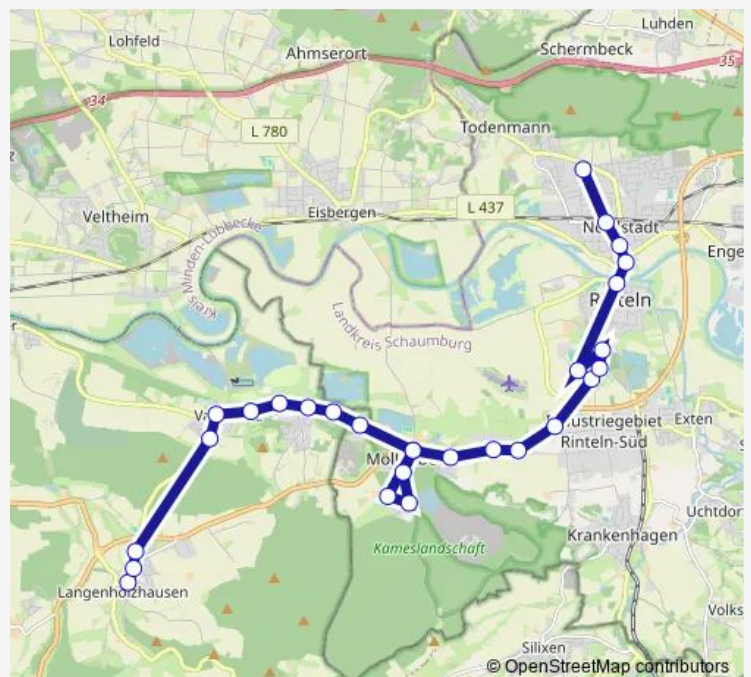

Ri-Möllenbeck, Schule

Kt-Stemmen, Haus 71

Kt-Stemmen, Uhlenbrink

Kt-Stemmen, Brand

Kt-Stemmen, Seeweg

Route schedule

Rinteln, Virchowstraße — Kt-Langenholzsn, Mitte

Monday 09:30-18:30

Tuesday —

Wednesday —

Thursday —

Friday 09:30-18:30

Saturday —

Sunday —

Route info

Direction: Rinteln, Virchowstraße

Stops: 27

Trip Duration: 0 hour 39 min

730 — Langenholzhausen - Varenholz - Rinteln
Langenholzhausen - Varenholz - Möllenbeck - Rinteln

Kt-Varenholz, Böke

Kt-Varenholz, Schloß

Kt-Varenholz, Kirchberg

Kt-Langenholzsn, Höfemeier

Kt-Langenholzsn, Grewe

Kt-Langenholzsn, Mitte

Direction

Rinteln, Bahnhof — Kt-Langenholzsn, Mitte

29 stops

[Open route schedule](#)

Rinteln, Bahnhof

Rinteln, Bünte Brücke