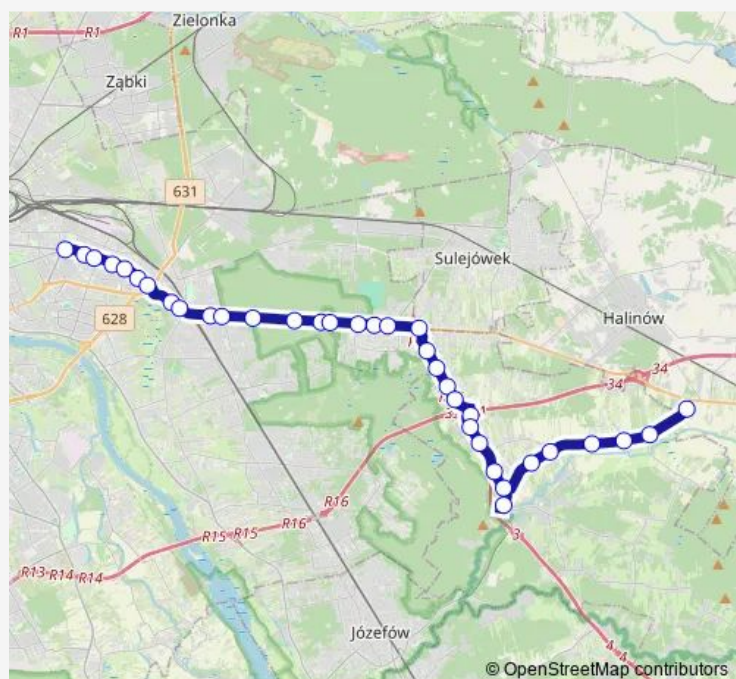

Objazdowa 01

Route schedule

Brzeziny 01 — Wiatraczna 09

Monday 05:43-21:43

Tuesday 05:43-21:43

Wednesday 05:43-21:43

Thursday 05:43-21:43

Friday 05:43-21:43

Saturday 06:28-19:48

Sunday 06:28-19:48

Route info

Direction: Brzeziny 01

Stops: 36

Trip Duration: 0 hour 52 min

Wawerska 01

Bronisława Czecha-Las 01

Wierzchowskiego 01

Kajki 01

Trawiasta 01

Trakt Lubelski 01

Edisona 01

Świecka 01

Płowiecka 01

Goławek 01