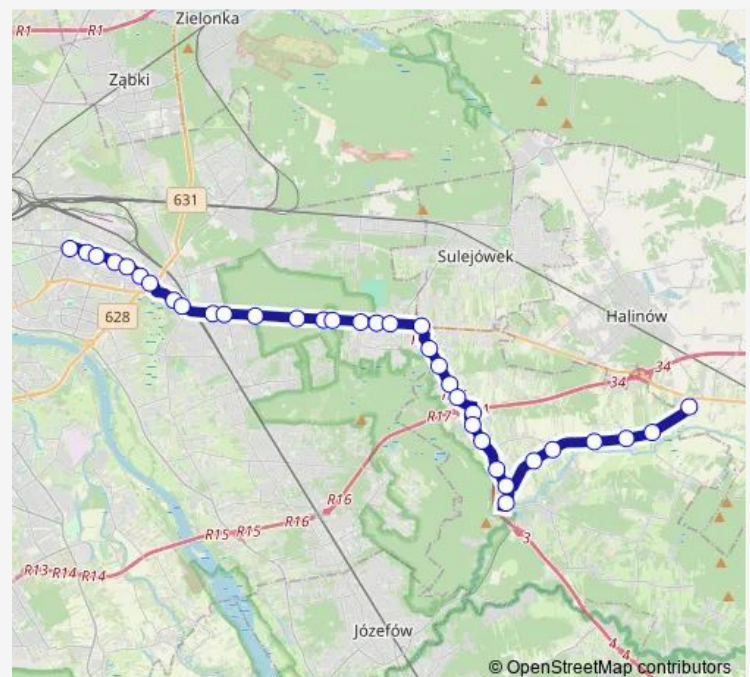

Fabryczna

1. Praskiego Pulku

Objazdowa

Route schedule

Brzeziny — Wiatraczna

Monday 05:43-21:43

Tuesday 05:43-21:43

Wednesday 05:43-21:43

Thursday 05:43-21:43

Friday 05:43-21:43

Saturday 06:28-19:48

Sunday 06:28-19:48

Route info

Direction: Brzeziny

Stops: 37

Trip Duration: 0 hour 52 min

730 — Brzeziny – Wiatraczna

BusMaps

Wawerska

Bronisława Czecha-Las

Wierzchowskiego

Kajki

Trawiasta

Trakt Lubelski