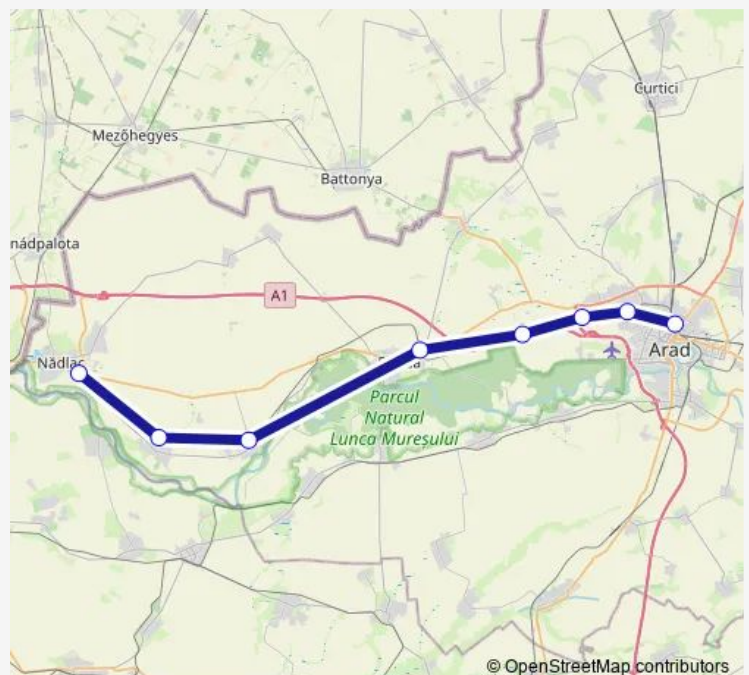

Rail R: Arad - Nădlac R: Arad - Arad Vest - Ferma Ciala h. -
Sântoma h. - Pecica - Semlac h. - Șeitin h. - Nădlac

[Go to website](#)

Direction

Arad — Nădlac

8 stops

[Open route schedule](#)

Arad

Arad Vest

Ferma Ciala h.

Sântoma h.

Pecica

Semlac h.

Șeitin h.

Nădlac

Route schedule

Arad — Nădlac

Monday	08:04-22:14
Tuesday	08:04-22:14
Wednesday	08:04-22:14
Thursday	08:04-22:14
Friday	08:04-22:14
Saturday	08:04-22:14
Sunday	08:04-22:14

Route info

Direction: Arad

Stops: 8

Trip Duration: 1 hour 37 min

Direction

Arad — Nădlac

9 stops

[Open route schedule](#)

Arad

Arad Vest

Ferma Ciala h.

Sântoma h.