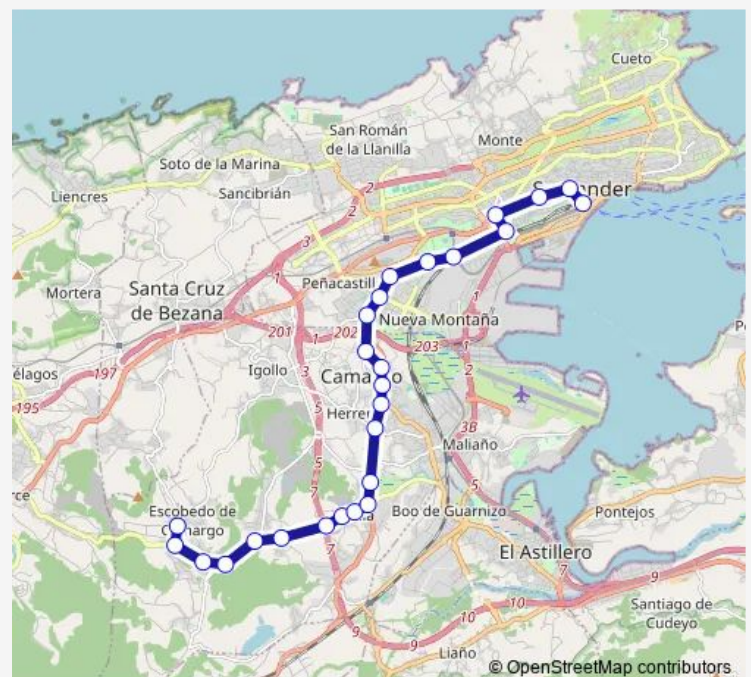

Barrio Ladredo 38

Route schedule

Santander E.A. — Plaza Vela

Monday 08:00-20:00

Tuesday 08:00-20:00

Wednesday 08:00-20:00

Thursday 08:00-20:00

Friday 08:00-20:00

Saturday —

Sunday —

Route info

Direction: Santander E.A.

Stops: 26

Trip Duration: 0 hour 23 min

Barrio Barros 6

El Centro

La Fuente 5

Barrio Tocos 9

Plaza Vela

Direction

Plaza Vela — Santander E.A.

26 stops

[Open route schedule](#)

Plaza Vela

Route schedule

Plaza Vela — Santander E.A.

Monday 09:25-19:25

Tuesday 09:25-19:25

Wednesday 09:25-19:25

Thursday 09:25-19:25

Friday 09:25-19:25

Saturday —