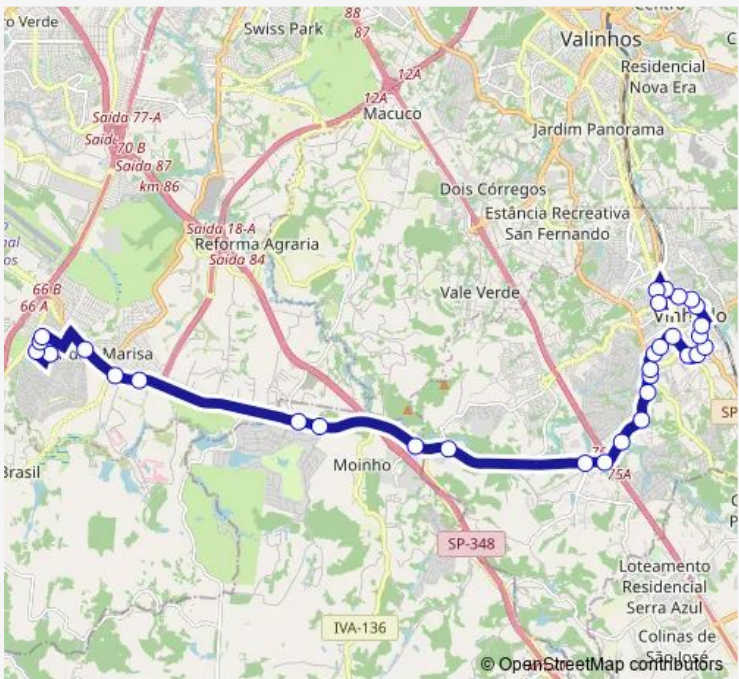

**Bus 687ex1 Vinhedo (Terminal Rodoviario DE Vinhedo) -
Campinas (Jardim Campo Belo)**

[Go to website](#)

Direction
Terminal Rodoviario de Vinhedo — Rua Jeronimo Mendonca 772 - Jardim Campo Belo Campinas - SP 13053-151 Brasil

29 stops

[Open route schedule](#)

- Terminal Rodoviario de Vinhedo
- Rua Santa Cruz 34 - Vila Thereza Vinhedo - SP 13280-000 Brasil
- R. Vicente Rotella 20 - Santa Rosa Vinhedo - SP 13280-000 Brasil
- Avenida Independencia (Praca Francisco Hitner Franho)
- R. Santa Cruz 1430 - Jardim Primavera Vinhedo - SP 13280-000 Brasil
- Rua Palmeiras 221 - Vila Gallo Vinhedo - SP 13280-000 Brasil
- Rua Palmeiras 35 - Vila Gallo Vinhedo - SP 13280-000 Brasil
- R. Riachuelo 345 - Barra Funda Vinhedo - SP 13280-000 Brasil
- R. Riachuelo 25 - Barra Funda Vinhedo - SP 13280-000 Brasil
- Rua Joao Ortiz de Camargo 110 - Jardim Nova Canudos Vinhedo - SP 13280-000 Brasil
- Rua Manoel Matheus 60 - Centro Vinhedo - SP 13280-000 Brasil
- Rua Manoel Matheus 581 - Centro Vinhedo - SP 13280-000 Brasil
- Rua Anesio Augusto do Amaral 360 - Jardim dos Passaros Vinhedo - SP 13280-000 Brasil
- Av. dos Imigrantes 160 - Jardim dos Passaros Vinhedo - SP 13280-000 Brasil

Route schedule
Terminal Rodoviario de Vinhedo — Rua Jeronimo Mendonca 772 - Jardim Campo Belo Campinas - SP 13053-151 Brasil

Monday	05:25-23:20
Tuesday	05:25-23:20
Wednesday	05:25-23:20
Thursday	05:25-23:20
Friday	05:25-23:20
Saturday	05:00-13:40
Sunday	—

Route info
 Direction: Terminal Rodoviario de Vinhedo
 Stops: 29
 Trip Duration: 0 hour 50 min

687ex1 — Vinhedo (Terminal Rodoviario DE Vinhedo) - Campinas (Jardim Campo Belo) **BusMaps**

Av. dos Imigrantes 550 - Lot. Banespa Vinhedo - SP
13280-000 Brasil