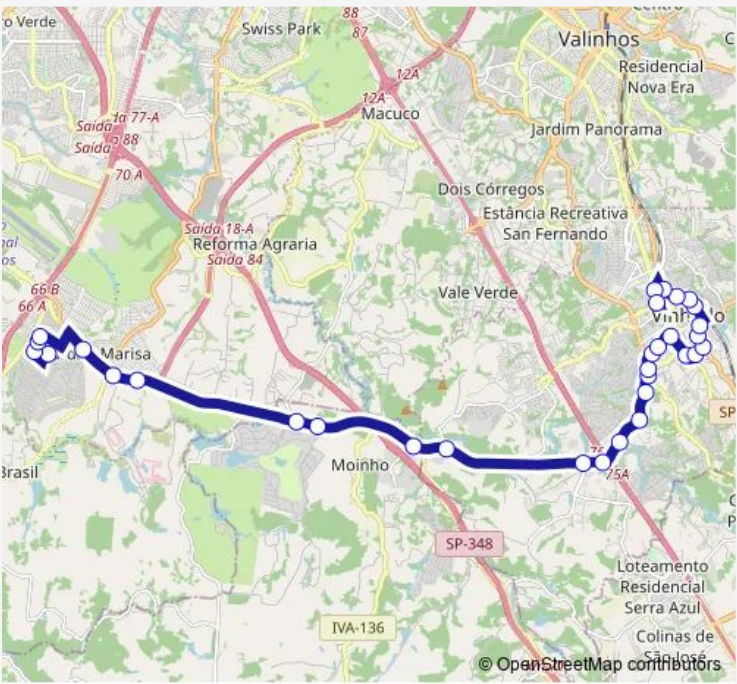

29 stops

[Open route schedule](#)

- Terminal Rodoviario de Vinhedo
- Rua Santa Cruz 34 - Vila Thereza Vinhedo - SP 13280-000 Brasil
- R. Vicente Rotella 20 - Santa Rosa Vinhedo - SP 13280-000 Brasil
- Avenida Independencia (Praça Francisco Hitner Franho)
- R. Santa Cruz 1430 - Jardim Primavera Vinhedo - SP 13280-000 Brasil
- Rua Palmeiras 221 - Vila Gallo Vinhedo - SP 13280-000 Brasil
- Rua Palmeiras 35 - Vila Gallo Vinhedo - SP 13280-000 Brasil
- R. Riachuelo 345 - Barra Funda Vinhedo - SP 13280-000 Brasil
- R. Riachuelo 25 - Barra Funda Vinhedo - SP 13280-000 Brasil
- Rua Joao Ortiz de Camargo 110 - Jardim Nova Canudos Vinhedo - SP 13280-000 Brasil
- Rua Manoel Matheus 60 - Centro Vinhedo - SP 13280-000 Brasil
- Rua Manoel Matheus 581 - Centro Vinhedo - SP 13280-000 Brasil
- Rua Anesio Augusto do Amaral 360 - Jardim dos Passaros Vinhedo - SP 13280-000 Brasil
- Av. dos Imigrantes 160 - Jardim dos Passaros Vinhedo - SP 13280-000 Brasil

**Route schedule**  
Terminal Rodoviario de Vinhedo — Rua Jeronimo Mendonca 772 - Jardim Campo Belo Campinas - SP 13053-151 Brasil

Monday	05:25-23:20
Tuesday	05:25-23:20
Wednesday	05:25-23:20
Thursday	05:25-23:20
Friday	05:25-23:20
Saturday	05:00-13:40
Sunday	—

**Route info**

Direction: Terminal Rodoviario de Vinhedo

Stops: 29

Trip Duration: 0 hour 50 min

687EX1 — Vinhedo (Terminal Rodoviario DE Vinhedo) - Campinas (Jardim Campo Belo) **BusMaps**

Av. dos Imigrantes 550 - Lot. Banespa Vinhedo - SP  
13280-000 Brasil