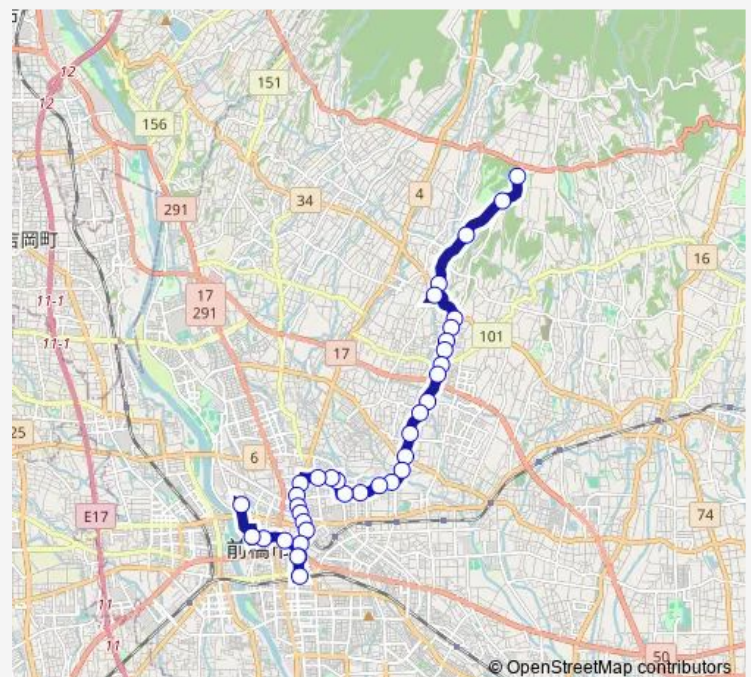

幸塚入口

三俣町

上三俣町

Route schedule

嶺公園 — 前橋公園

Monday 07:37

Tuesday 07:37

Wednesday 07:37

Thursday 07:37

Friday 07:37

Saturday —

Sunday —

Route info

Direction: 嶺公園

Stops: 37

Trip Duration: 1 hour 4 min

53F 荻窪公園線

BusMaps

日吉町

みずぎ中入口

附属小前

若宮町一丁目

県民会館前

城東町一丁目