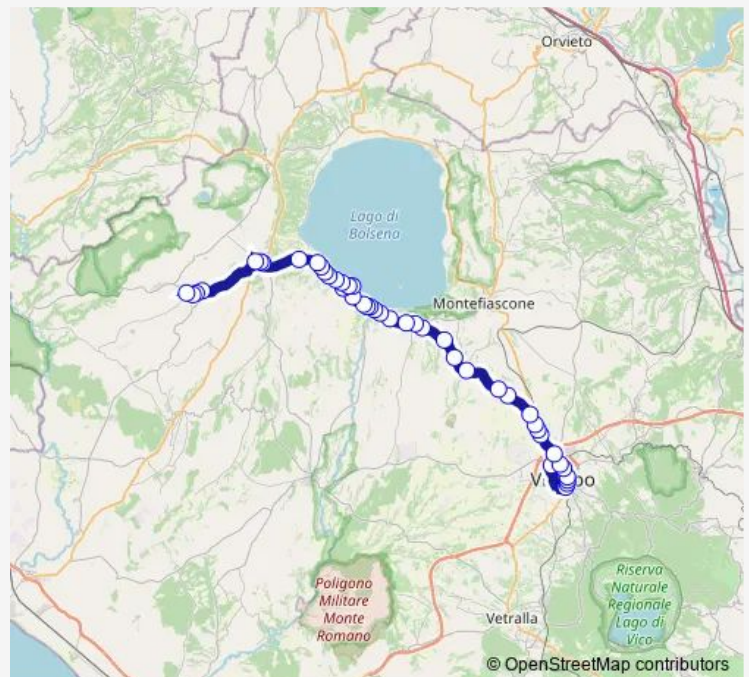

Friday 13:10

Saturday —

Sunday —

Route info

Direction: VITERBO | Riello # f641

Stops: 45

Trip Duration: 1 hour 0 min

Viterbo - Ischia di Castro # Va993d

Marta | Via Laertina Via Verentana # f616

Marta | Via Laertina Via De Gasperi # f617

Marta | Piazza Umberto I # f618

MARTA | Via Capodimonte Via Roma # f726

MARTA | Via Capodimonte Via Matteotti # f727

MARTA | Via Verentana Via Terrarossa # f728