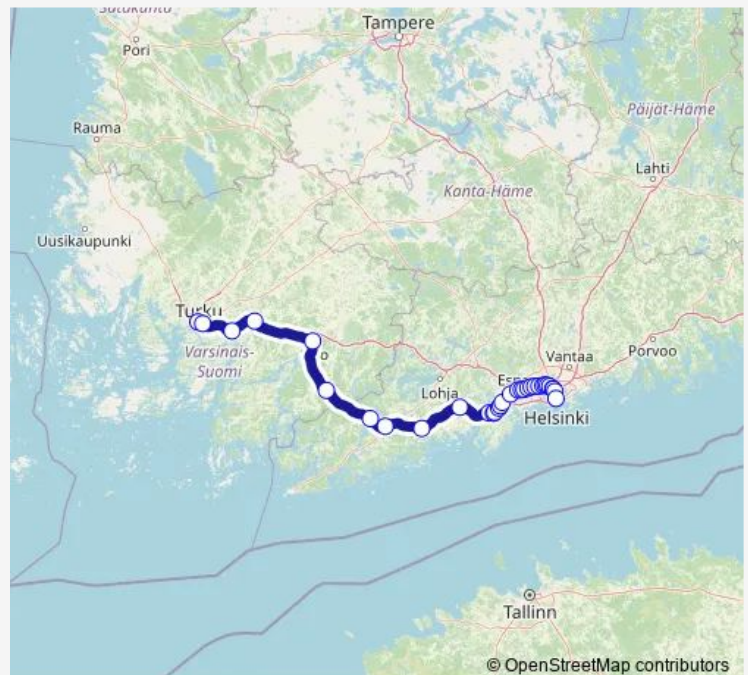

Long Distance Trains S 958 Turku - Helsinki

[Go to website](#)

Direction

Turku — Helsinki

32 stops

[Open route schedule](#)

- Turku
- Kupittaa
- Piikkiö
- Paimio
- Salo
- Ervelä
- Pohjankuru
- Karjaa
- Inkoo
- Siuntio
- Kirkkonummi
- Tolsa
- Heikkilä
- Jorvas
- Vasikkahaka
- Masala
- Kauklahti
- Espoo
- Tuomarila
- Koivuhovi
- Kauniainen

Route schedule

Turku — Helsinki

Monday	13:34
Tuesday	13:34
Wednesday	13:34
Thursday	13:34
Friday	13:34
Saturday	—
Sunday	13:34

Route info

Direction: Turku

Stops: 32

Trip Duration: 2 hour 6 min

■ S 958 — Turku - Helsinki

Kera

Kilo

Leppävaara

Mäkkylä

Pitäjänmäki

Valimo

Huopalahti

Helsinki Kivihaka