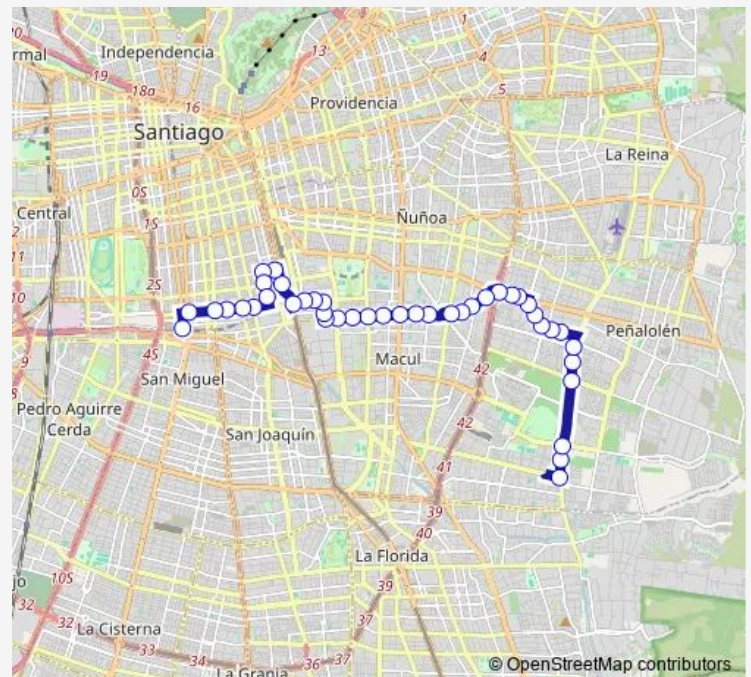

Pd888-Caracas / esq. Río Chanlelfu

Pd889-Caracas / esq. Avenida El valle

Pd890-Caracas / esq. Avenida El valle

Pd891-El Duraznal / esq. Cnel. A. Sepúlveda

Pd866-Alejandro Sepúlveda / esq. Altiplano

Pd867-Alejandro Sepúlveda / esq. Llanura

Pd868-Alejandro Sepúlveda / esq. El Desierto

Pd870-Parada 2 / Fraternidad - Avenida Grecia

Pd871-Parada 6 / Cruz Almeyda - Avenida Grecia

Pd872-Parada 2 / (M) Grecia

Route schedule

Pd614-Avenida Las Torres / esq. Avenida Tobalaba —
Pa824-Parada 3 / Andén (EIM) Franklin

Monday	00:00
Tuesday	00:00
Wednesday	00:00
Thursday	00:00
Friday	00:00
Saturday	—
Sunday	—

Route info

Direction: Pd614-Avenida Las Torres / esq. Avenida Tobalaba

Stops: 49

Trip Duration: 1 hour 11 min

■ D05 — (M) Franklin - Av. Tobalaba