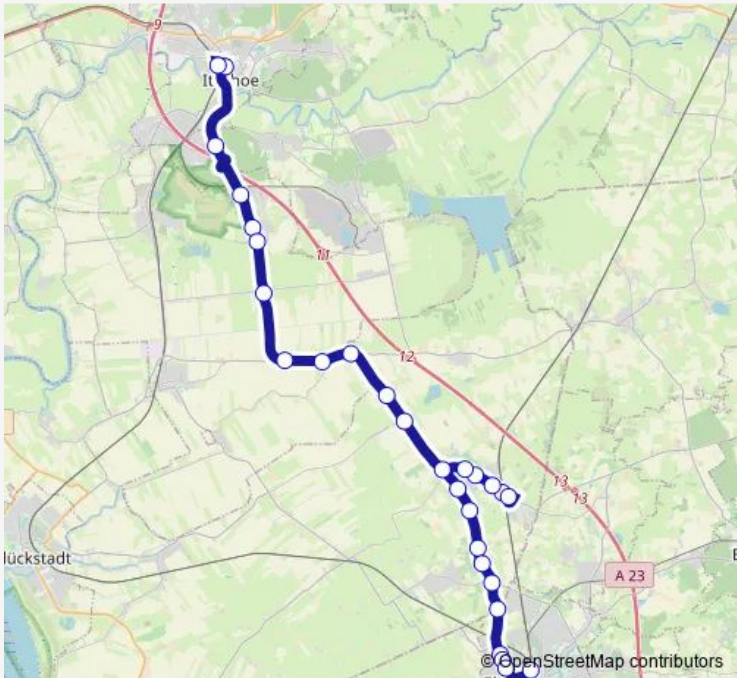

Bus 6533 Itzehoe > Horst > Elmshorn

[Go to website](#)

Direction
 Bf. Elmshorn (Zob) — Itzehoe, Zob
 40 stops
[Open route schedule](#)

- Bf. Elmshorn (Zob)
- Elmshorn, Jahnstraße
- Elmshorn, Amselstraße
- Elmshorn, Hasenbusch
- Elmshorn/Hahnenkamp, Grenzweg
- Hahnenkamp, Horster Landstraße 1
- Hahnenkamp, An der Bundesstraße 28
- Horstmühle
- Horst(Holst), Schloburger Weg
- Horst (Holst), Amtsverwaltung
- Horst(Holst), Ernst-Barlach-Straße
- Horst(Holst), Eichenweg
- Horst(Holst), Wiesengrund
- Bf. Horst
- Horst(Holst), Gewerbegebiet
- Horst(Holst), Wiesengrund
- Horst(Holst), Eichenweg
- Horst(Holst), Ernst-Barlach-Straße
- Horst(Holst), Kirche/Markt
- Horst(Holst), Himmel
- Hohenfelde(Kreis Steinburg), Oberreiher Weg

Route schedule
 Bf. Elmshorn (Zob) — Itzehoe, Zob

Monday	09:15-17:37
Tuesday	09:15-17:37
Wednesday	09:15-17:37
Thursday	09:15-17:37
Friday	09:15-17:37
Saturday	14:08-17:37
Sunday	11:45-20:15

Route info
 Direction: Bf. Elmshorn (Zob)
 Stops: 40
 Trip Duration: 0 hour 48 min

6533 — Itzehoe > Horst > Elmshorn **BusMaps**

Steinburg, Abzweigung

Hohenfelde(Kreis Steinburg), Bab

Hohenfelde(Kreis Steinburg), Ecke

Hohenfelde(Kreis Steinburg), Alte Schule

Hohenfelde(Kreis Steinburg), Siedlung

28 stops

[Open route schedule](#)

Itzehoe, Zob

Itzehoe, Adenauerallee/Bhf

Nordoe, B 5

Dägeling, Siedlung

Dägeling, Dorf

Dägeling, Süd