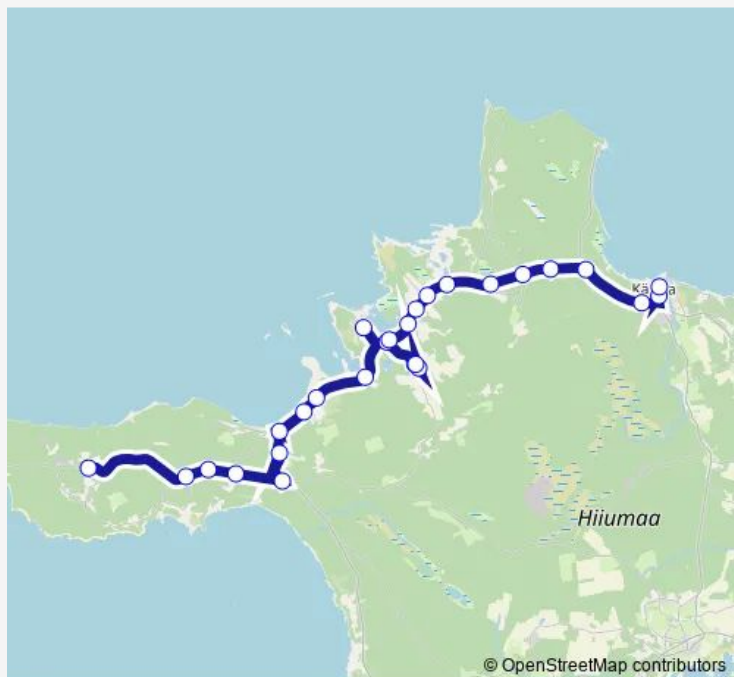

Direction

Kõpu — Kärdla bussijaam

27 stops

[Open route schedule](#)

- Kõpu
- Märjakaasiku
- Pärnaku
- Viita
- Puski tee
- Villamaa
- Luidja
- Rooli
- Paope
- Jõeranna
- Viskoosa
- Kõrgessaare
- Särglepa
- Lauka
- Särglepa
- Kõrgessaare
- Pihlamägi
- Rootsi
- Reigi
- Posti
- Kidaste

Route schedule

Kõpu — Kärdla bussijaam

Monday	18:35
Tuesday	18:35
Wednesday	18:35
Thursday	18:35
Friday	18:35
Saturday	—
Sunday	—

Route info

Direction: Kõpu

Stops: 27

Trip Duration: 0 hour 43 min

Malvaste tee