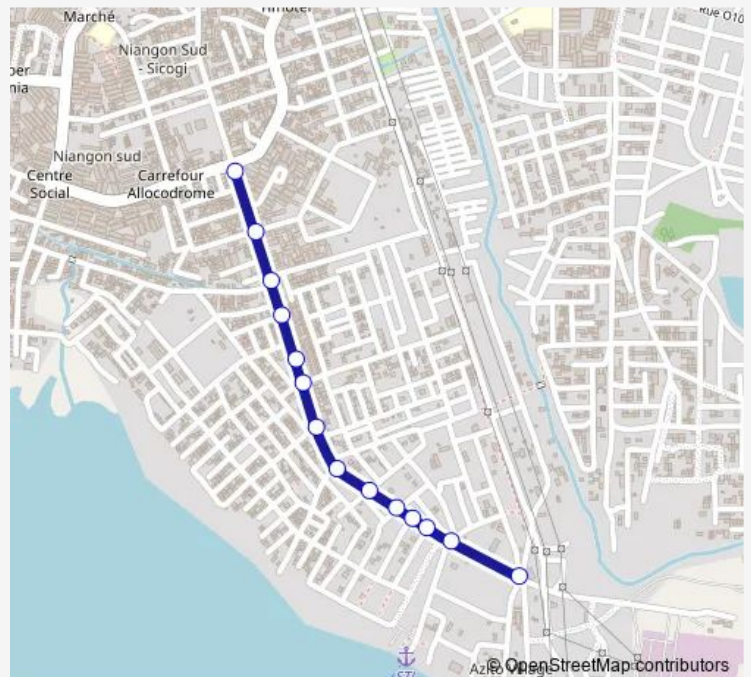

A l'étage

Calebasse

Carrefour Fanta

Terminus 27 Niangon Sud à Gauche

Route schedule

Azito — Terminus 27 Niangon Sud à Gauche

Monday 06:00

Tuesday 06:00

Wednesday 06:00

Thursday 06:00

Friday 06:00

Saturday 06:00

Sunday 06:00

Route info

Direction: Azito

Stops: 14

Trip Duration: 0 hour 12 min

■ gbaka : Terminus 27 ↔ Azito

Direction

Terminus 27 Niangon Sud à Gauche — Azito

8 stops

[Open route schedule](#)

Terminus 27 Niangon Sud à Gauche

Carrefour Fanta

Carrefour Policier

Conteneur

Supermarché

Assemblée de Dieu

Palace

Azito

Route schedule

Terminus 27 Niangon Sud à Gauche — Azito