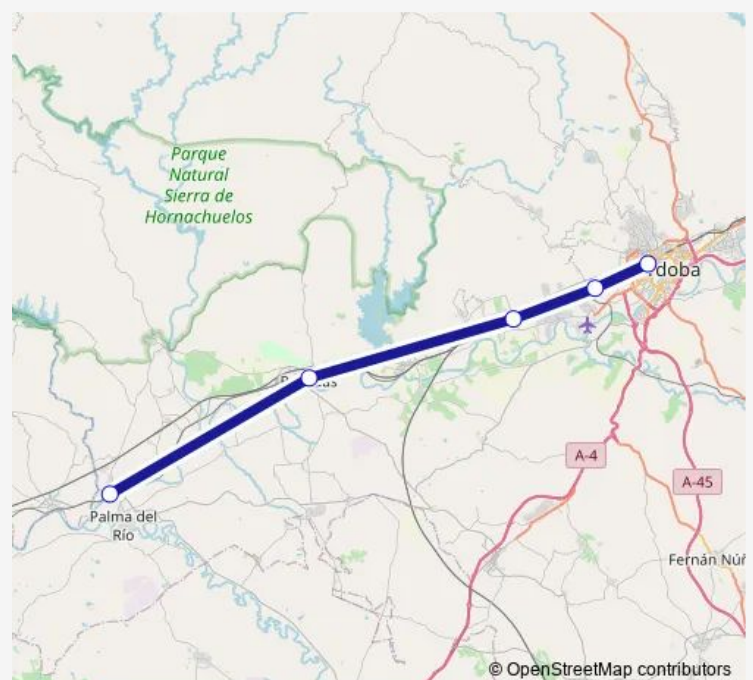

Direction

Estación de tren Cordoba — Estación de tren Palma del Rio

3 stops

[Open route schedule](#)

Estación de tren Cordoba

Estación de tren Posadas

Estación de tren Palma del Rio

Route schedule

Estación de tren Cordoba — Estación de tren Palma del Rio

Monday	06:40-14:03
Tuesday	06:40-14:03
Wednesday	06:40-14:03
Thursday	06:40-14:03
Friday	06:40-14:03
Saturday	06:40-14:03
Sunday	06:40-14:03

Route info

Direction: Estación de tren Cordoba

Stops: 3

Trip Duration: 0 hour 34 min

Direction

Estación de tren Cordoba — Estación de tren Palma del Rio

5 stops

[Open route schedule](#)

Estación de tren Cordoba

Stops: 5

Trip Duration: 0 hour 55 min

Direction

Estación de tren Palma del Rio — Estación de tren Cordoba

5 stops

[Open route schedule](#)

Estación de tren Palma del Rio

Estación de tren Posadas