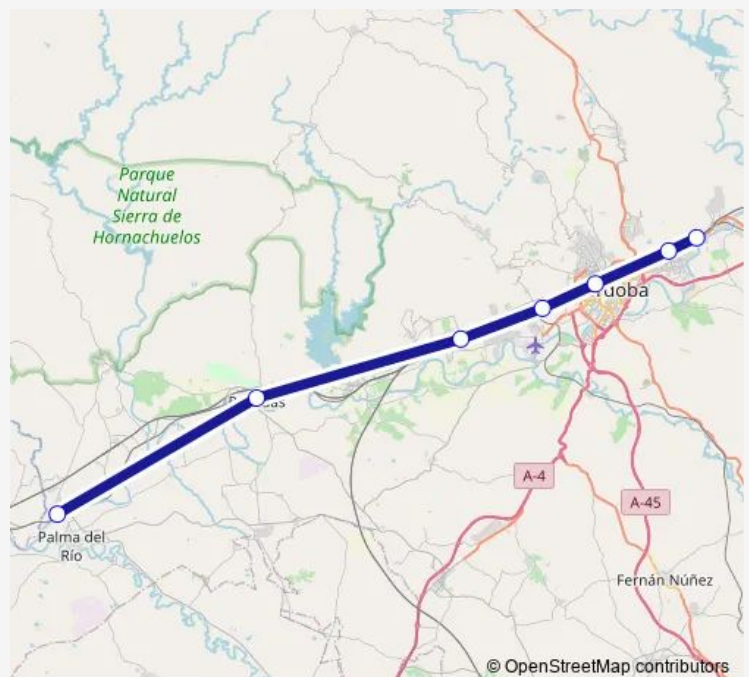

**Direction**

Estación de tren Alcolea de Cordoba (apt) — Estación de tren Palma del Río

7 stops

[Open route schedule](#)

Estación de tren Alcolea de Cordoba (apt)

Estación de tren Campus Universitario Rabanales/ Cordoba

Estación de tren Cordoba

Estación de tren El Higueron (apt)

Estación de tren Villarrubia de Cordoba

Estación de tren Posadas

Estación de tren Palma del Río

Route schedule

Estación de tren Alcolea de Cordoba (apt) — Estación de tren Palma del Río

Monday	18:53-21:26
Tuesday	18:53-21:26
Wednesday	18:53-21:26
Thursday	18:53-21:26
Friday	18:53-21:26
Saturday	18:53-21:26
Sunday	18:53-21:26

Route info

Direction: Estación de tren Alcolea de Cordoba (apt)

Stops: 7

Trip Duration: 1 hour 3 min