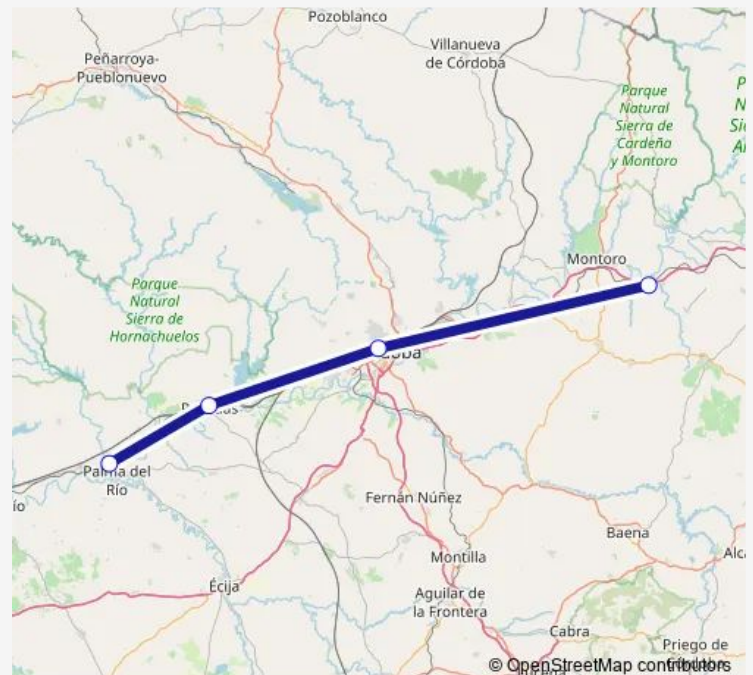

### Direction

Palma del Rio — Villa del Rio

4 stops

[Open route schedule](#)

Palma del Rio

Posadas

Cordoba

Villa del Rio

### Route schedule

Palma del Rio — Villa del Rio

Monday	08:30-20:15
Tuesday	08:30-20:15
Wednesday	08:30-20:15
Thursday	08:30-20:15
Friday	08:30-20:15
Saturday	08:30-20:15
Sunday	08:30-20:15

### Route info

Direction: Palma del Rio

Stops: 4

Trip Duration: 1 hour 30 min

## Direction

Villa del Rio — Palma del Rio

8 stops

[Open route schedule](#)

Villa del Rio

Alcolea de Cordoba (apt)

Campus Universitario Rabanales/ Cordoba

Cordoba