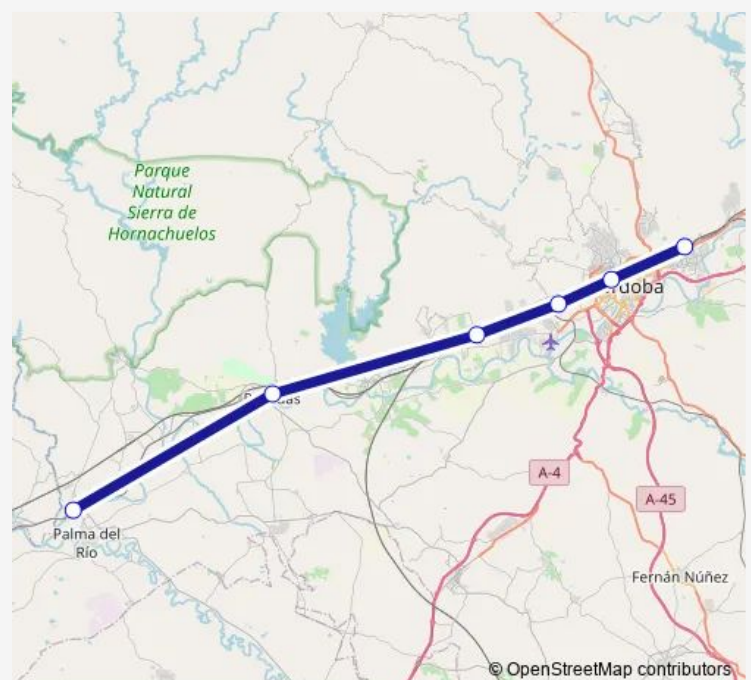

Rail PROXIMIDAD

[Go to website](#)

Direction

Estación de tren Campus Universitario Rabanales/ Cordoba — Estación de tren Palma del Rio

6 stops

[Open route schedule](#)

Estación de tren Campus Universitario Rabanales/ Cordoba

Estación de tren Cordoba

Estación de tren El Higueron (apt)

Estación de tren Villarrubia de Cordoba

Estación de tren Posadas

Estación de tren Palma del Rio

Route schedule

Estación de tren Campus Universitario Rabanales/ Cordoba — Estación de tren Palma del Rio

Monday 14:41

Tuesday 14:41

Wednesday 14:41

Thursday 14:41

Friday 14:41

Saturday 14:41

Sunday 14:41

Route info

Direction: Estación de tren Campus Universitario Rabanales/ Cordoba

Stops: 6

Trip Duration: 1 hour 3 min

Direction

Estación de tren Palma del Rio — Estación de tren Campus Universitario Rabanales/ Cordoba