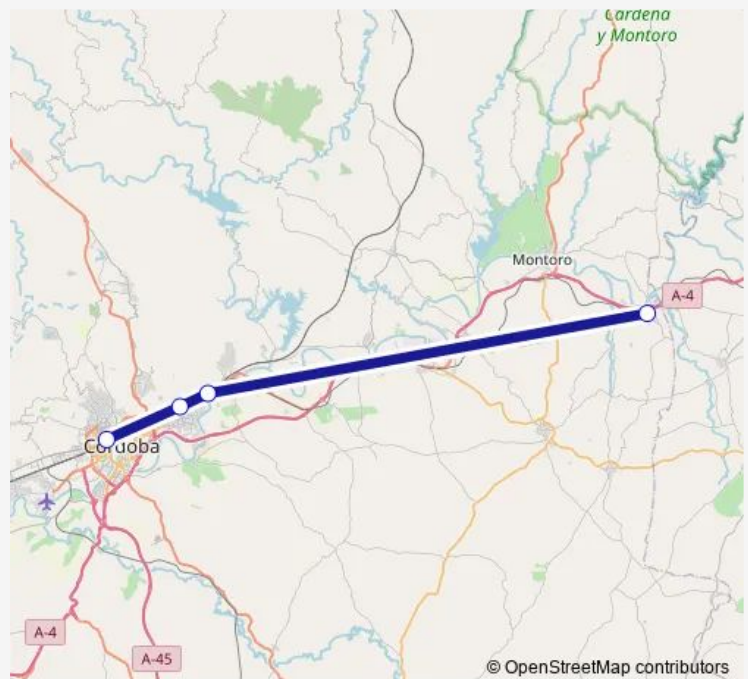

**Direction**

Estación de tren Villa del Rio — Estación de tren Cordoba

4 stops

[Open route schedule](#)

Estación de tren Villa del Rio

Estación de tren Alcolea de Cordoba (apt)

Estación de tren Campus Universitario Rabanales/ Cordoba

Estación de tren Cordoba

## Route schedule

Estación de tren Villa del Rio — Estación de tren Cordoba

Monday 18:38

Tuesday 18:38

Wednesday 18:38

Thursday 18:38

Friday 18:38

Saturday 18:38

## Route info

Direction: Estación de tren Villa del Rio

Stops: 4

Trip Duration: 0 hour 51 min