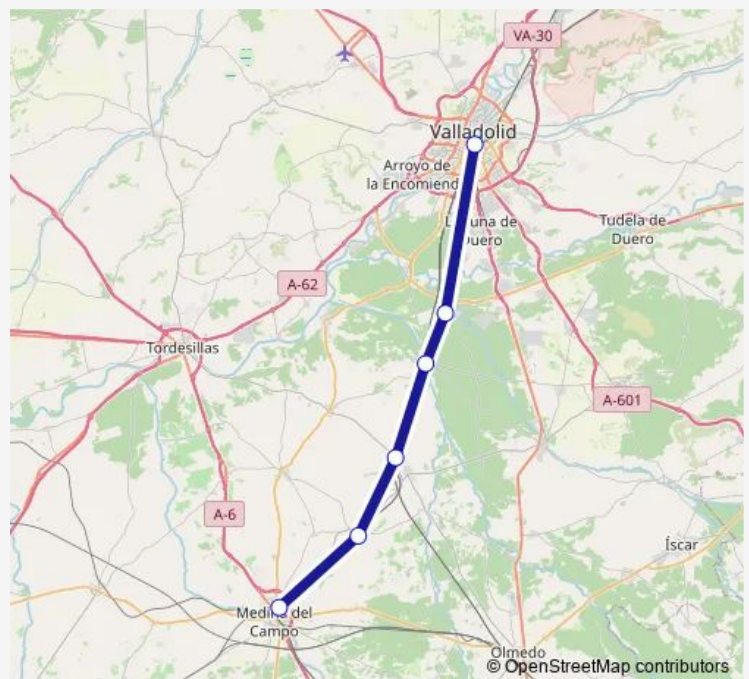

Rail PROXIMIDAD

[Go to website](#)**Direction**

Estación de tren Medina del Campo — Estación de tren Valladolid

2 stops

[Open route schedule](#)

Estación de tren Medina del Campo

Estación de tren Valladolid

Route schedule

Estación de tren Medina del Campo — Estación de tren Valladolid

Monday	06:39-16:48
Tuesday	06:39-16:48
Wednesday	06:39-16:48
Thursday	06:39-16:48
Friday	06:39-16:48
Saturday	06:39-16:48
Sunday	06:39-16:48

Route info

Direction: Estación de tren Medina del Campo

Stops: 2

Trip Duration: 0 hour 26 min

PROXIMIDAD

Direction

Estación de tren Valladolid — Estación de tren Medina del Campo

6 stops