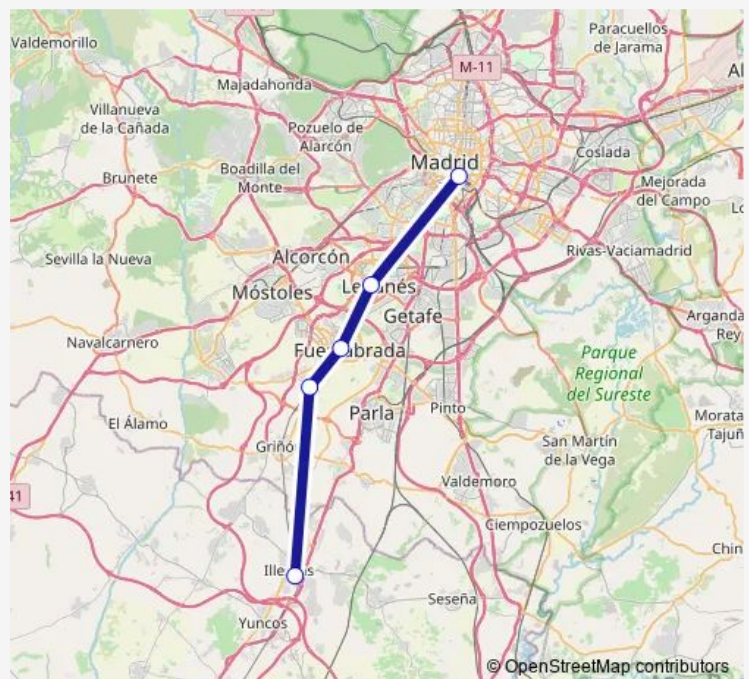

Direction

Estación de tren Madrid - Atocha Cercanías — Estación de tren Illescas

5 stops

[Open route schedule](#)

Estación de tren Madrid - Atocha Cercanías

Estación de tren Leganes

Estación de tren Fuenlabrada

Estación de tren Humanes

Estación de tren Illescas

Route schedule

Estación de tren Madrid - Atocha Cercanías — Estación de tren Illescas

Monday	07:16-17:54
Tuesday	07:16-17:54
Wednesday	07:16-17:54
Thursday	07:16-17:54
Friday	07:16-17:54
Saturday	07:16-17:54
Sunday	07:16-17:54

Route info

Direction: Estación de tren Madrid - Atocha Cercanías

Stops: 5

Trip Duration: 0 hour 44 min

Direction

Estación de tren Illescas — Estación de tren Madrid - Atocha Cercanías

3 stops

[Open route schedule](#)

Trip Duration: 0 hour 38 min

Direction

Estación de tren Illescas — Estación de tren Madrid - Atocha Cercanías

4 stops

[Open route schedule](#)

Estación de tren Illescas

Estación de tren Fuenlabrada

Estación de tren Leganes