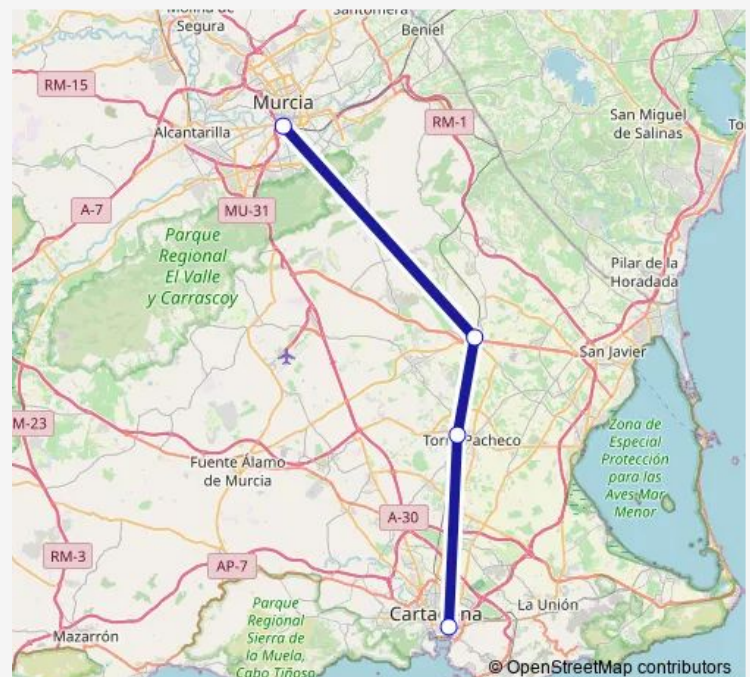

Rail PROXIMIDAD

[Go to website](#)

Direction

Estación de tren Murcia — Estación de tren Cartagena

4 stops

[Open route schedule](#)

Estación de tren Murcia

Estación de tren Balsicas-Mar Menor

Estación de tren Torre-Pacheco

Estación de tren Cartagena

Route schedule

Estación de tren Murcia — Estación de tren Cartagena

Monday 07:20-21:40

Tuesday 07:20-21:40

Wednesday 07:20-21:40

Thursday 07:20-21:40

Friday 07:20-21:40

Saturday 07:20-21:40

Sunday 07:20-21:40

Route info

Direction: Estación de tren Murcia

Stops: 4

Trip Duration: 1 hour 3 min

PROXIMIDAD

Direction

Estación de tren Cartagena — Estación de tren Murcia

4 stops

[Open route schedule](#)

Estación de tren Cartagena

Estación de tren Torre-Pacheco

Estación de tren Balsicas-Mar Menor

Estación de tren Murcia